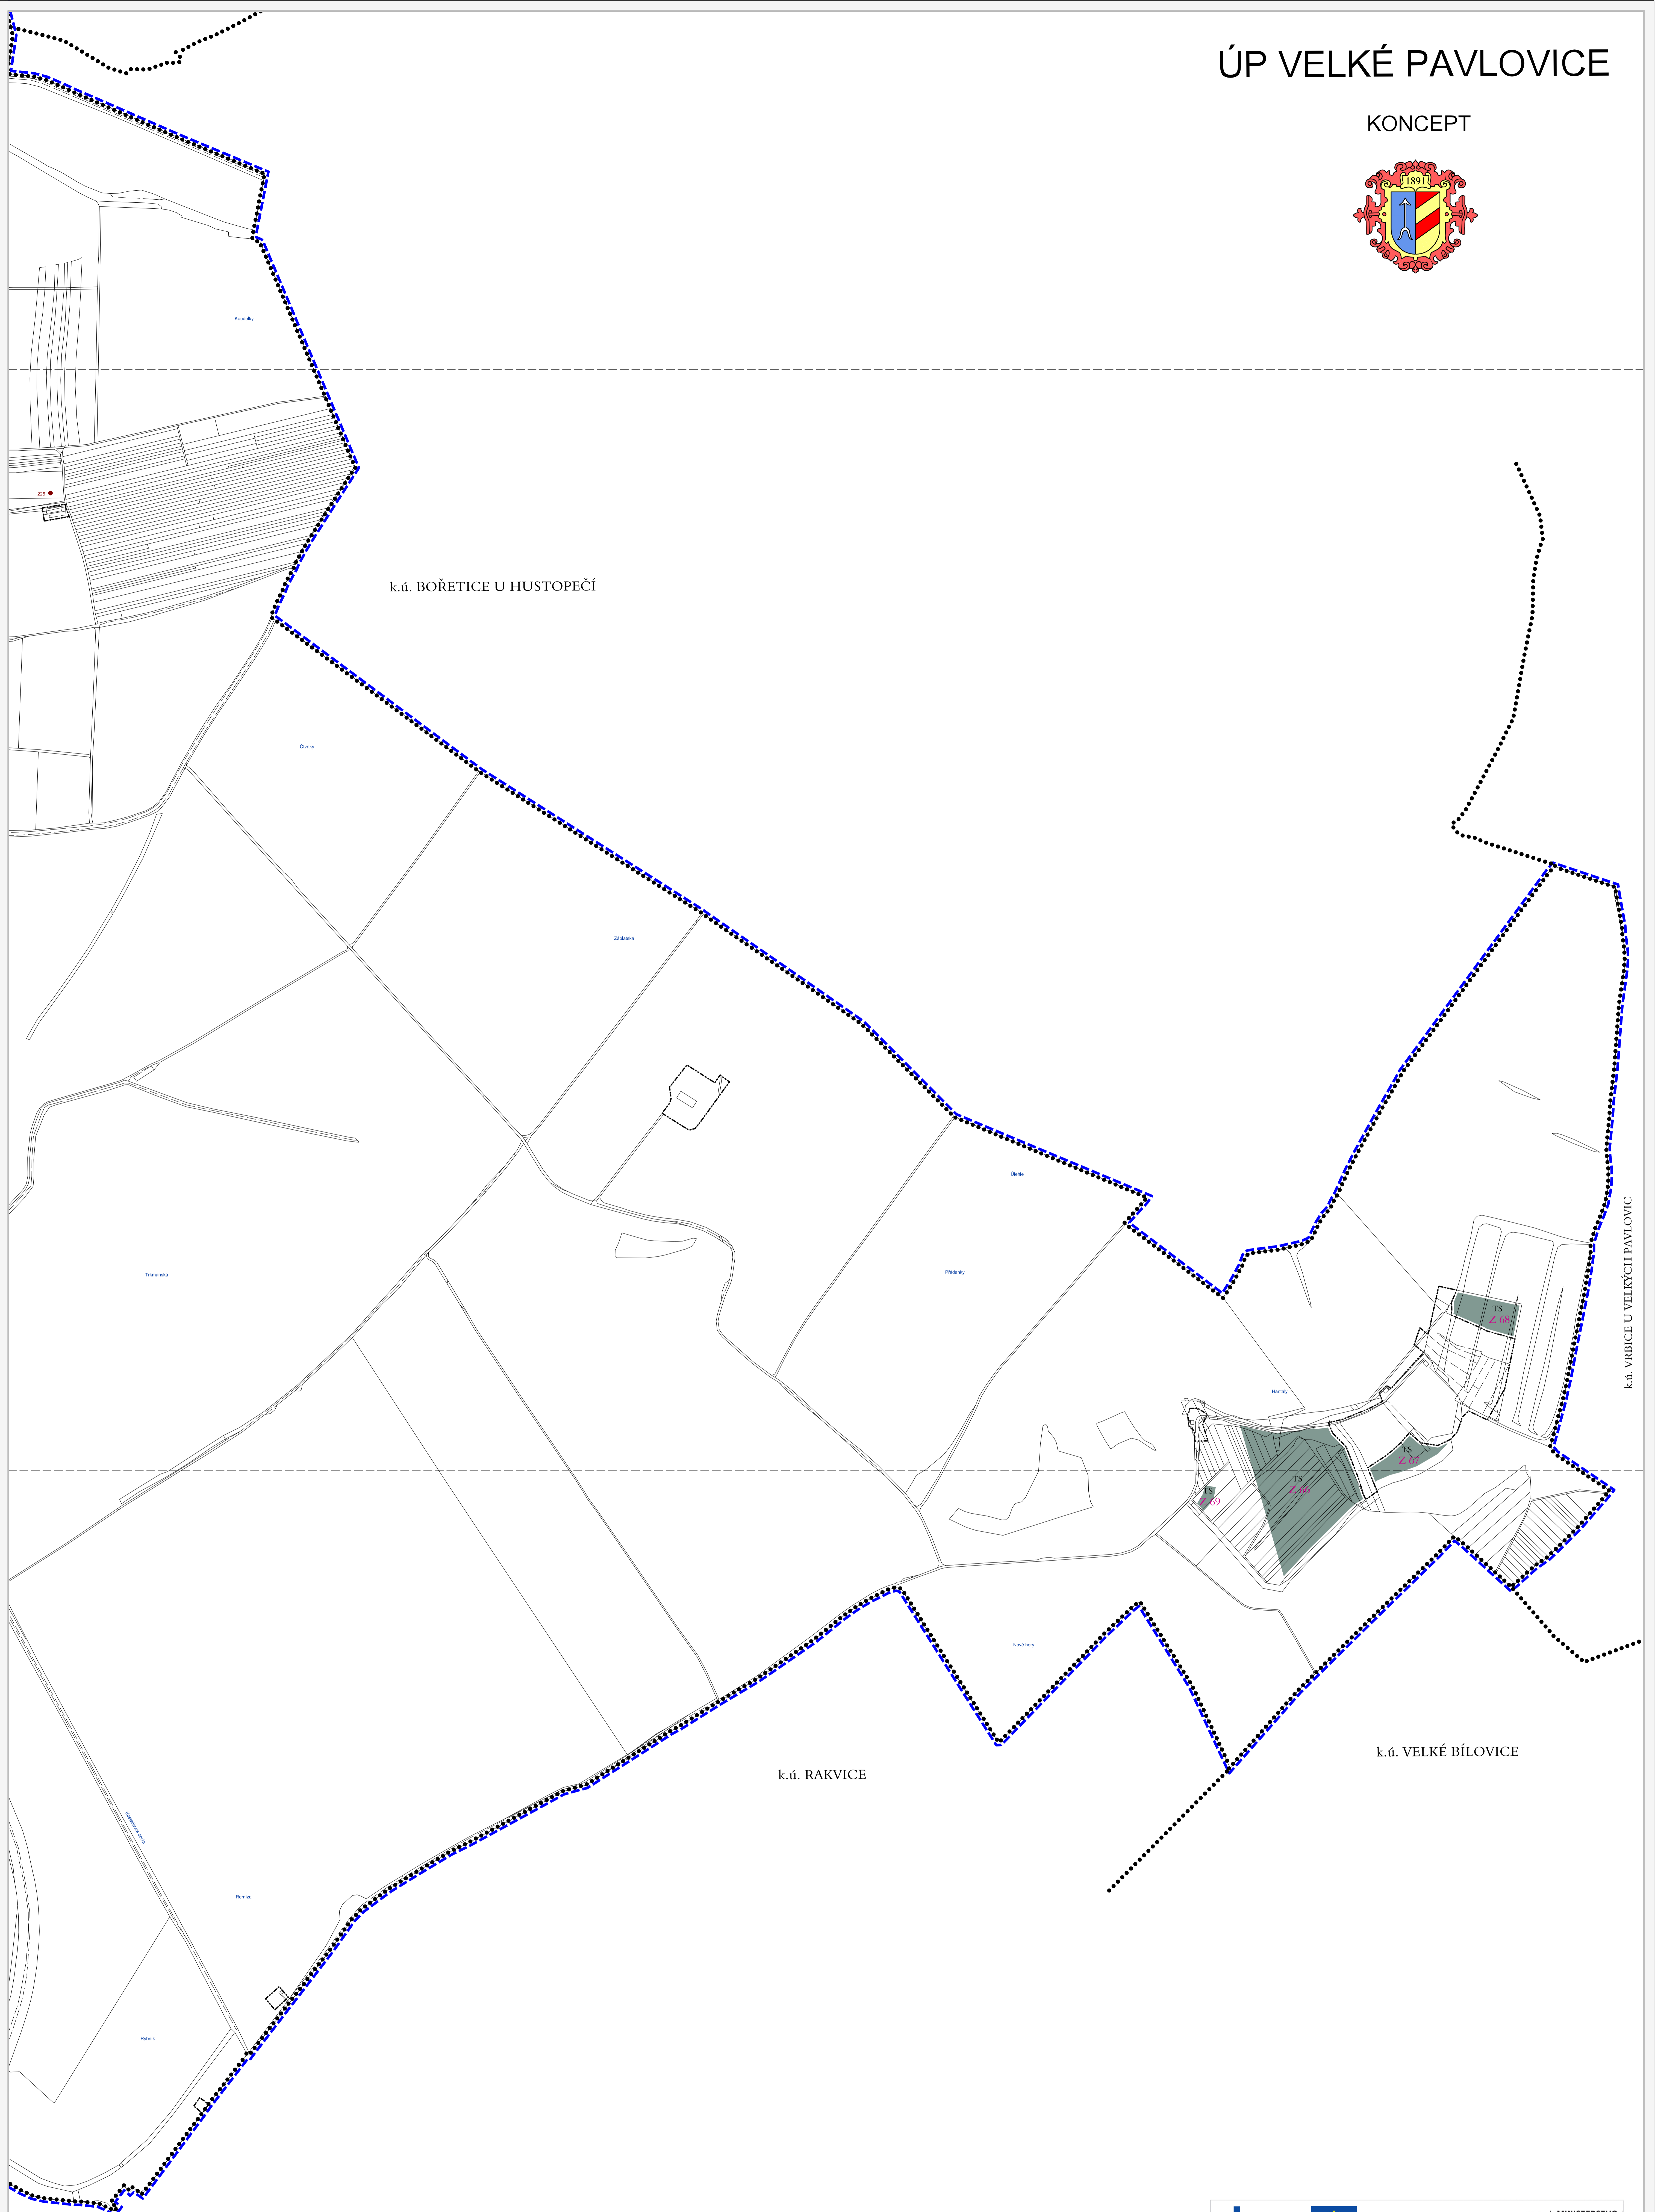

ÚP VELKÉ PAVLOVICE

KONCEPT

POŘIZOVATEL: MĚU HUSTOPEČE, Odbor regionálního rozvoje	Zodpovědný projektant: Ing. arch. Pavel Kábr	architekti
PROJEKTANT: KČ architekti Ing. arch. Pavel Kábr Kotčova 30, 610 03 Brno tel.: +420 55 544 569 e-mail: karch@karch.cz www.karch.cz	Vypracoval: Ing. arch. Jan Trnka Ing. arch. Martin Němec	KT
DATUM ZPRACOVÁNÍ: 09/2011	Důvěrná Pano.	Č. VÝKRESU: 1.07B

VÝKRES ETAPIZACE 1: 5 000	
ZÁZNAM O ÚČINNOSTI ÚZEMNÍHO PLÁNU	
Správní orgán, který územní plán vydal: Zastupitelstvo obce Velké Pavlovice	Řečeno
Číslo jednací:	
Datum vydání:	
Datum nabytí účinnosti:	
Pořizovatel: MěU Hustopeče, odbor regionálního rozvoje	Řečeno
Jméno a příjmení oprávněné osoby pořizovatele:	
Funkce:	
Podpis:	