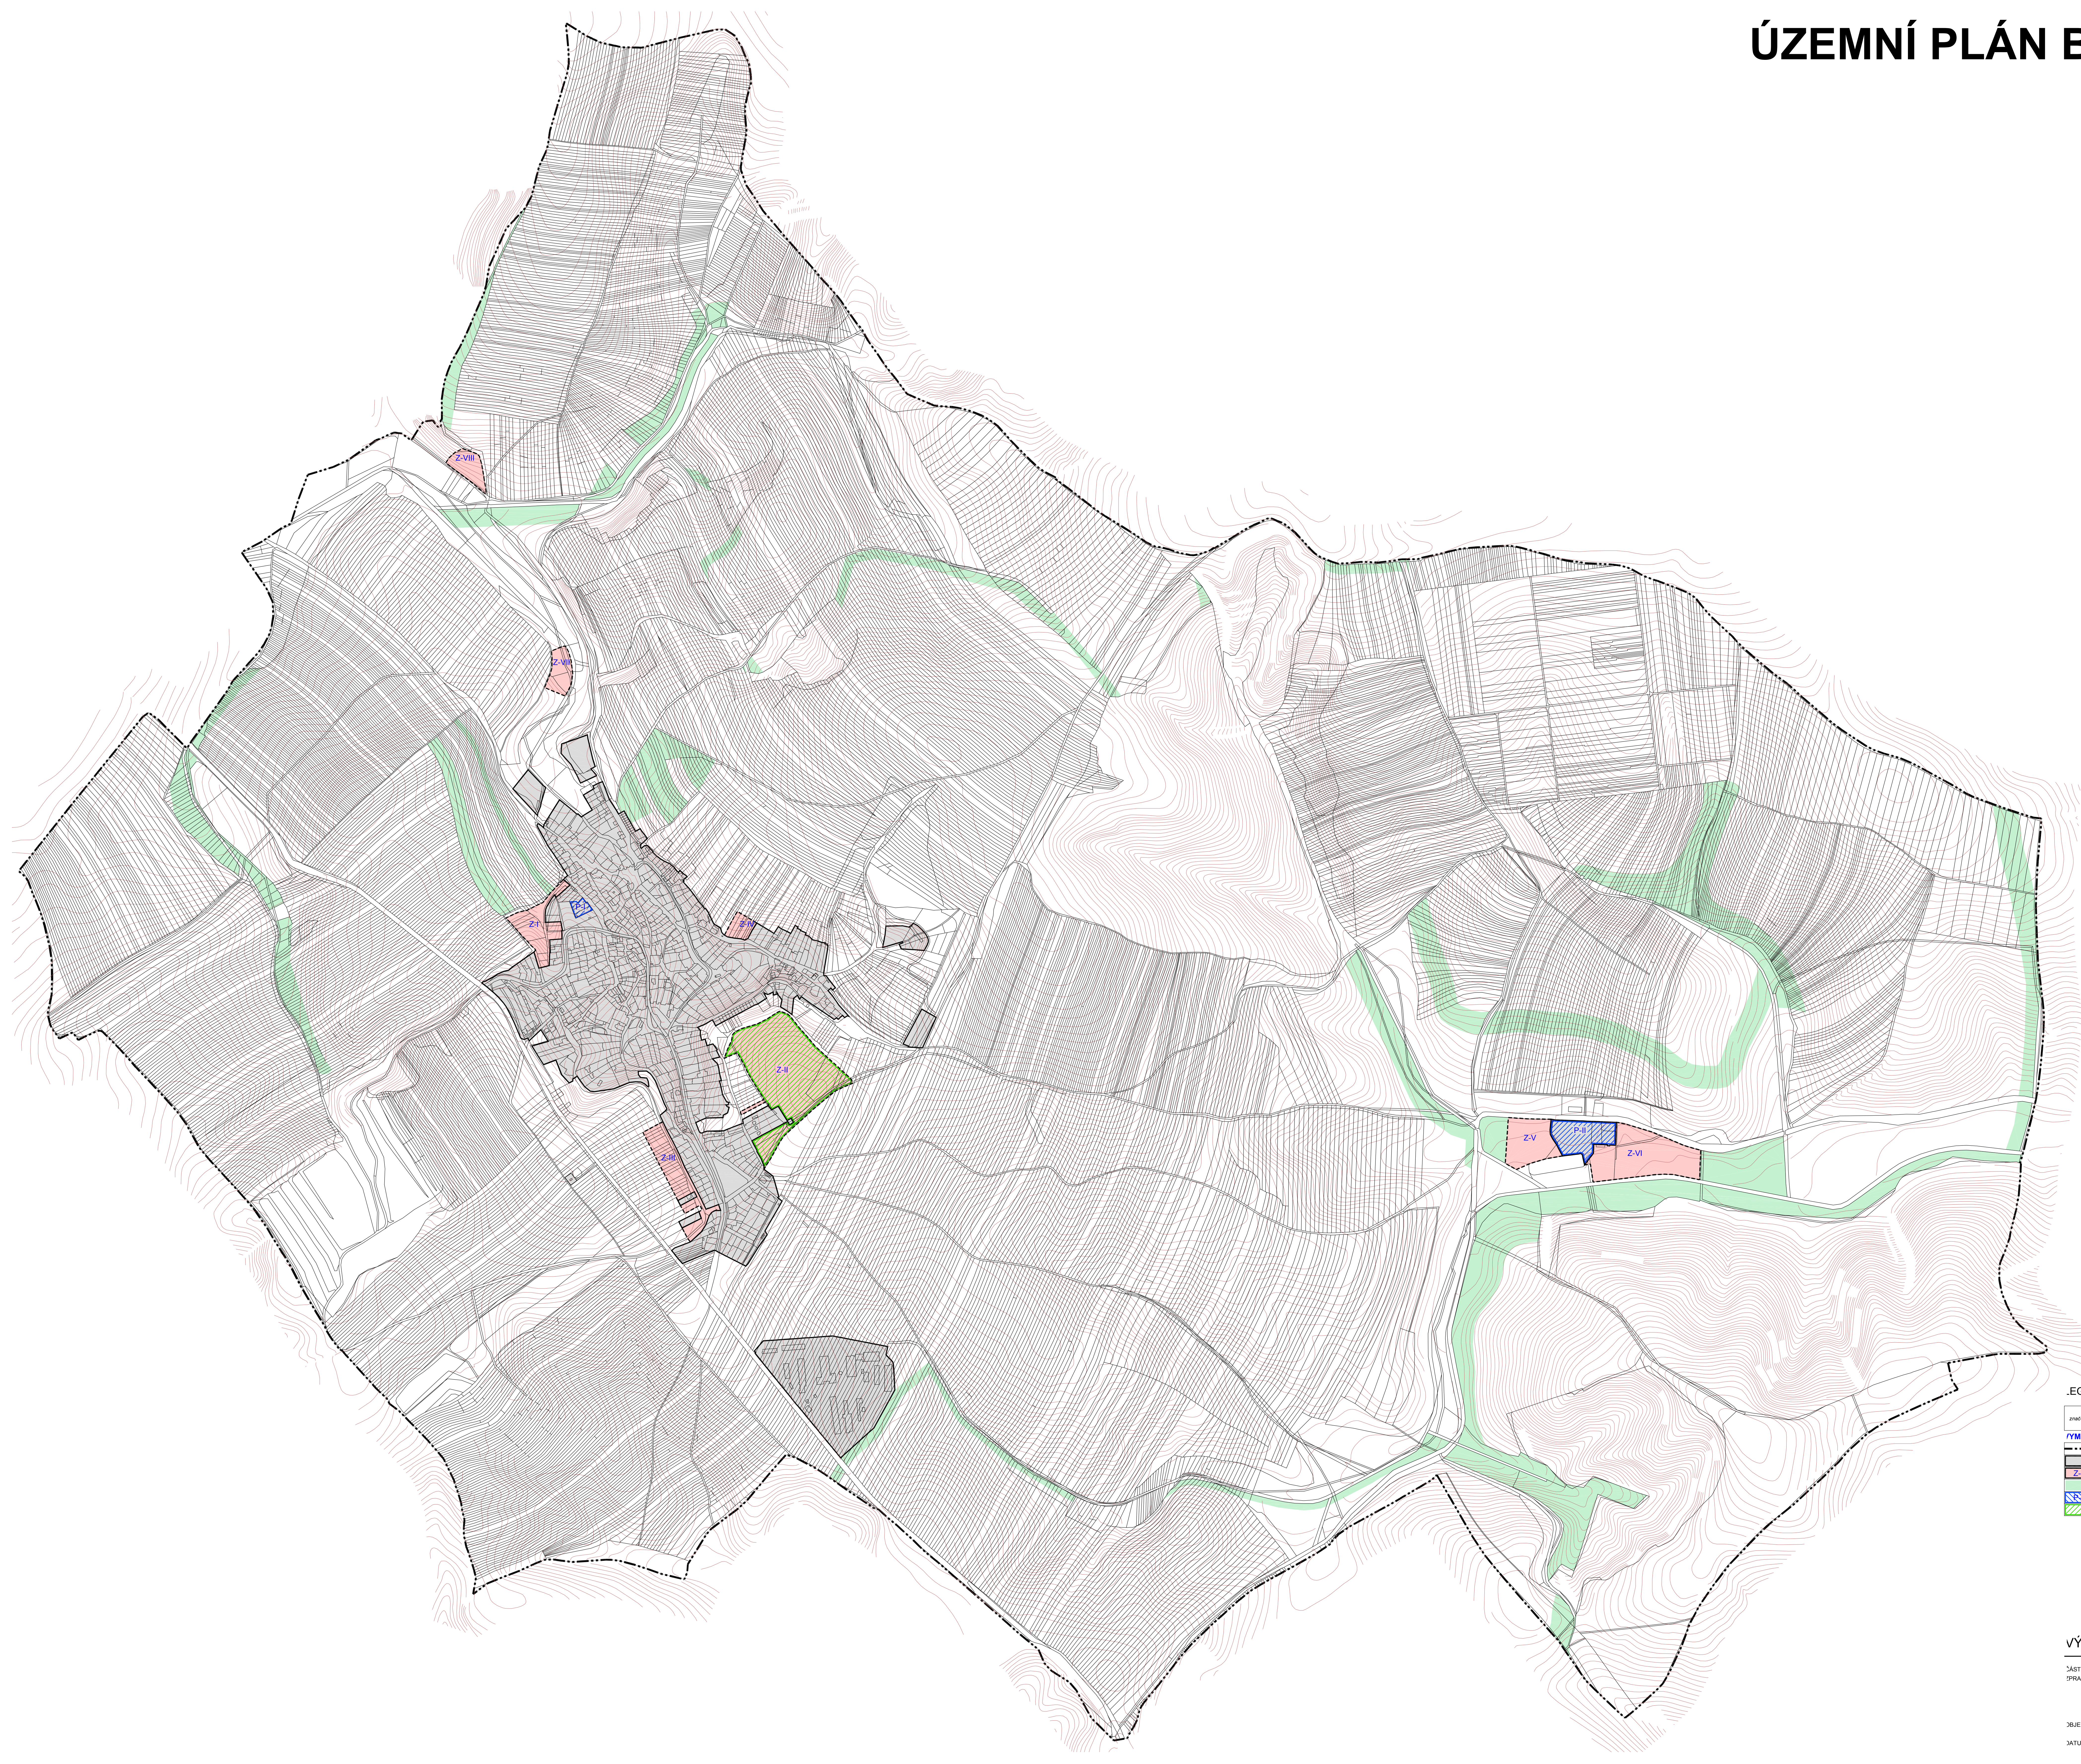

ÚZEMNÍ PLÁN BORKOVANY

LEGENDA

značení	popis
	hranice katastrálního území
	hranice zastavěného území vyměřeno k 2.10.2011
	plánový zastavěná
	plánový změny v území
	plánový přírůstek
	plánový území k provedení územní studie

VÝKRES ZÁKLADNÍHO ČLENĚNÍ M 1 : 5 000