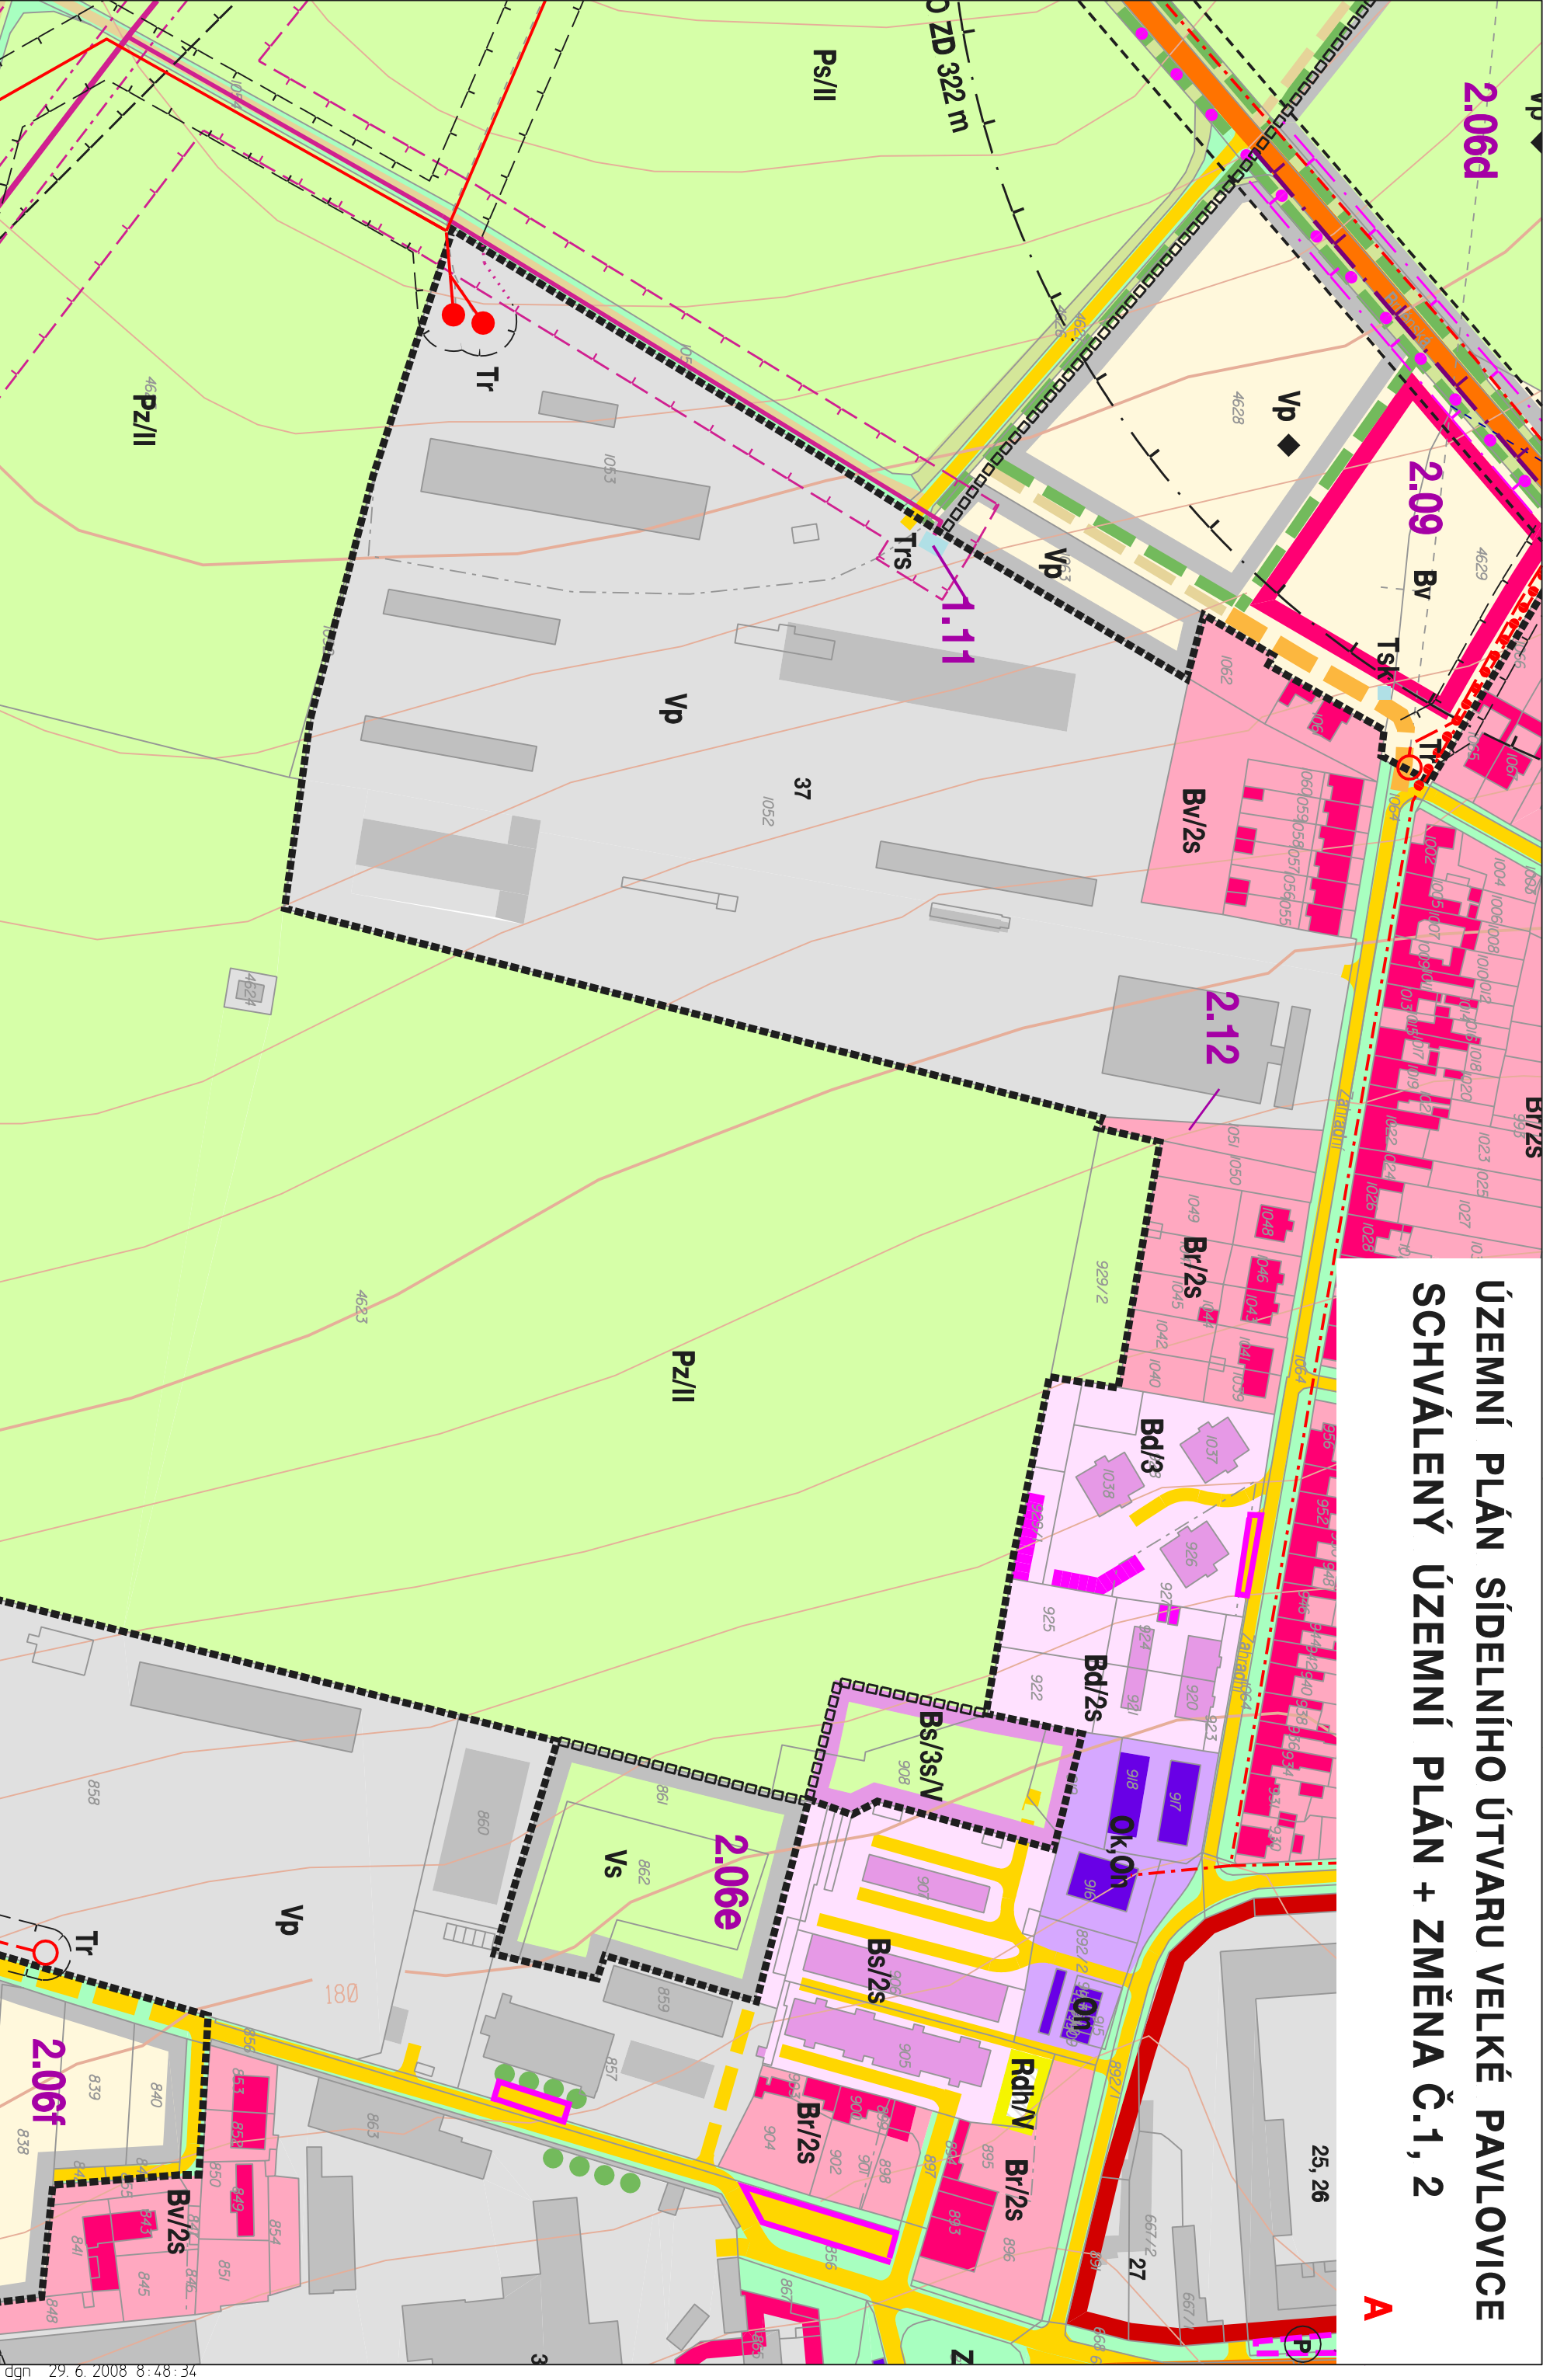

ÚZEMNÍ PLÁN SÍDELNÍHO ÚTVARU VELKÉ PAVLOVICE
SCHVÁLENÝ ÚZEMNÍ PLÁN + ZMĚNA Č.1, 2

A

URBANISTICKÉ ŘEŠENÍ
ČERVEN 2008

M 1 : 2 000

2

ÚZEMNÍ PLÁN SÍDELNÍHO ÚTVARU VELKÉ PAVLOVICE SCHVÁLENÝ ÚZEMNÍ PLÁN + ZMĚNA Č.1,2

B

URBANISTICKÉ ŘEŠENÍ
ČERVEN 2008

M 1 : 2 000

2

ÚZEMNÍ PLÁN SÍDELNÍHO ÚTVARU VELKÉ PAVLOVICE SCHVÁLENÝ ÚZEMNÍ PLÁN + ZMĚNA Č.1, 2

C

URBANISTICKÉ ŘEŠENÍ
ČERVEN 2008

M 1 : 2 000