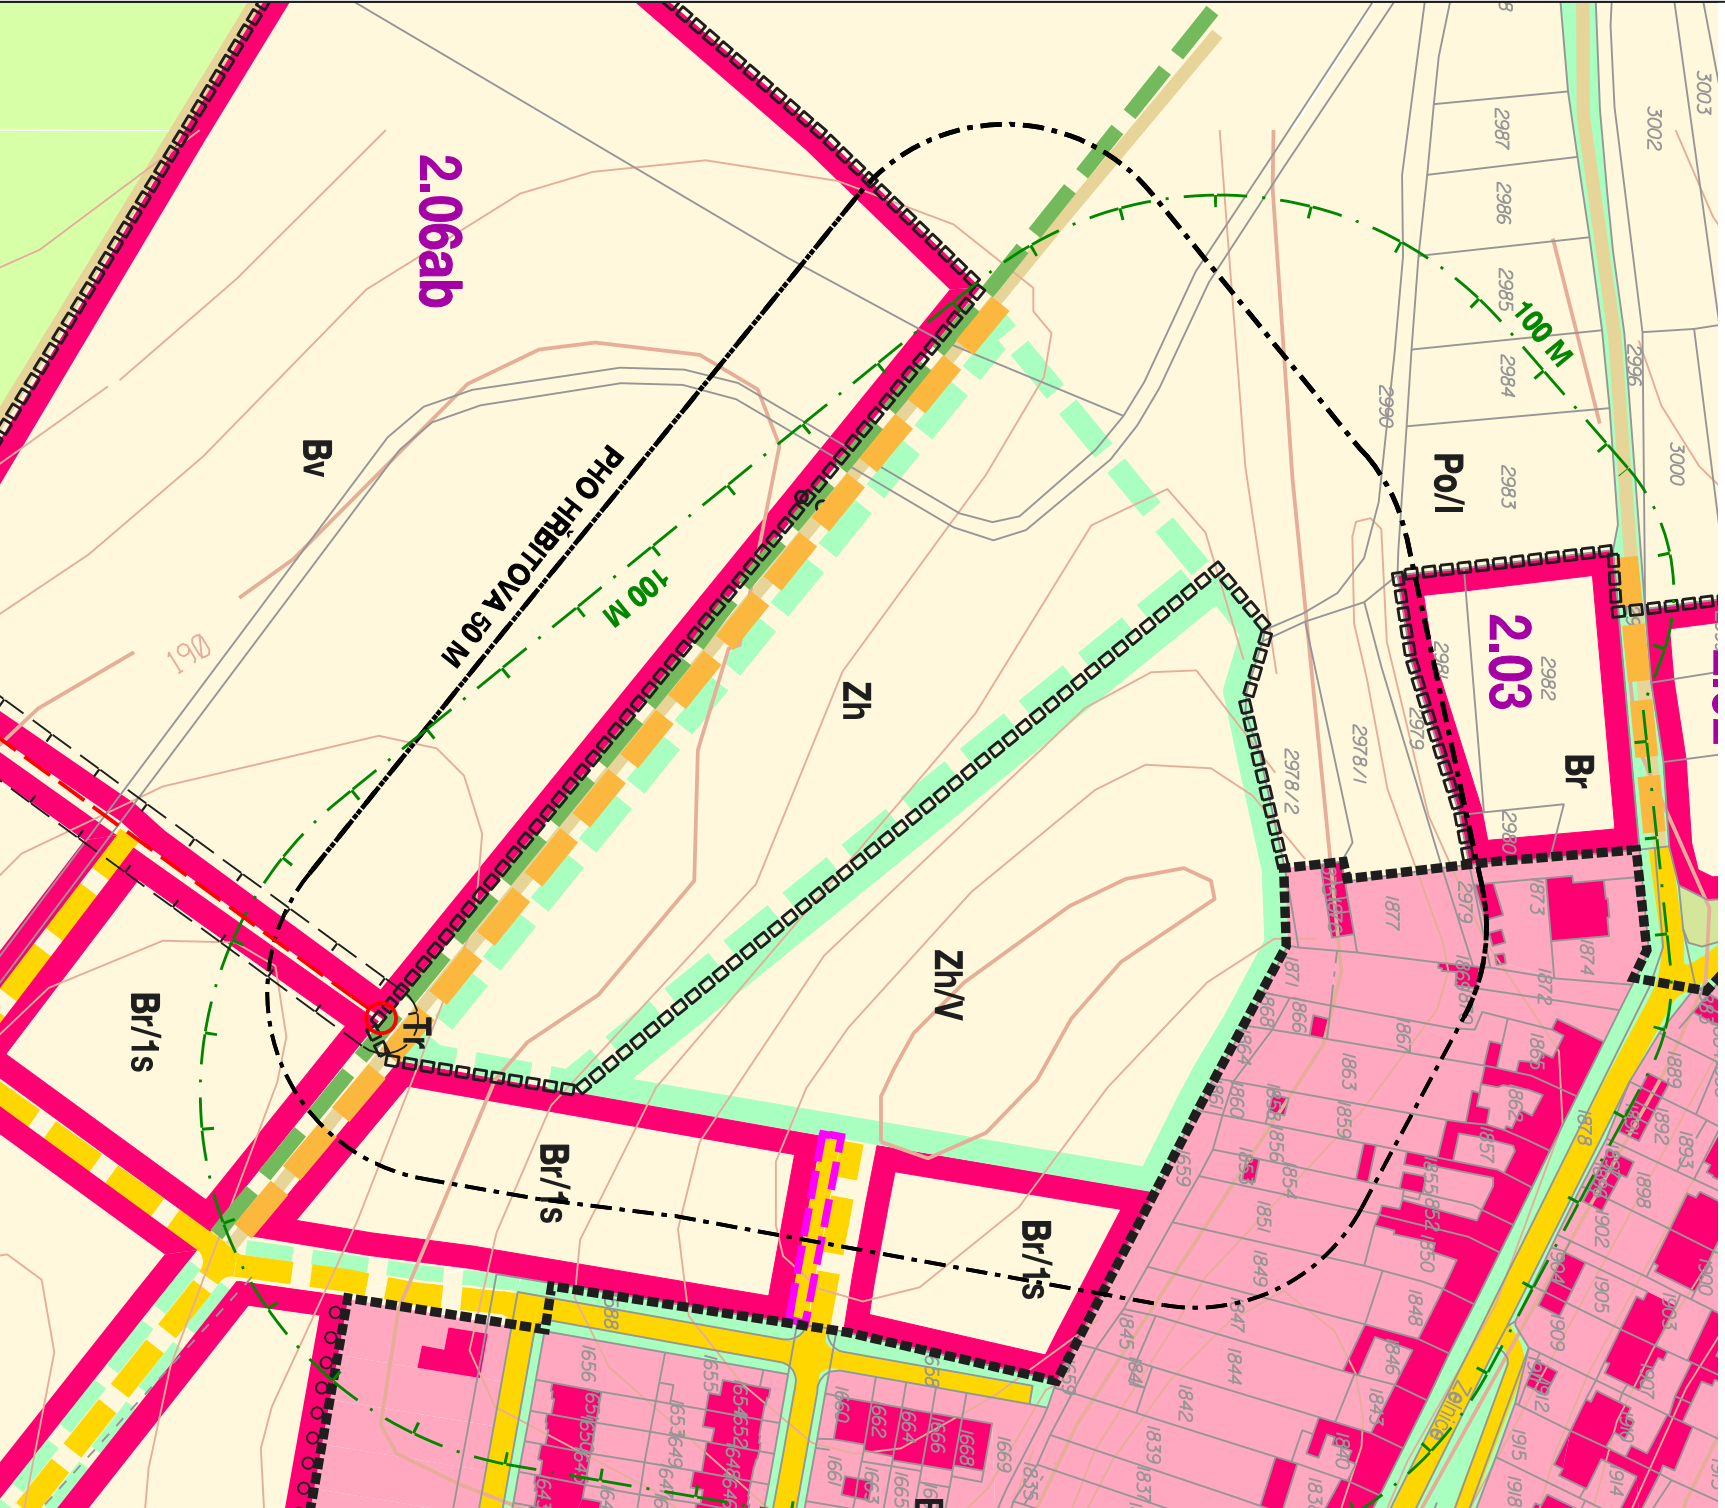

ÚZEMNÍ PLÁN SÍDELNÍHO ÚTVARU VELKÉ PAVLOVICE
SCHVÁLENÝ ÚZEMNÍ PLÁN + ZMĚNA Č.1, 2

A

URBANISTICKÉ ŘEŠENÍ
ČERVEN 2008

M 1 : 2 000

2

ÚZEMNÍ PLÁN SÍDELNÍHO ÚTVARU VELKÉ PAVLOVICE SCHVÁLENÝ ÚZEMNÍ PLÁN + ZMĚNA Č.1,2

B

URBANISTICKÉ ŘEŠENÍ
ČERVEN 2008

M 1 : 2 000

2

ÚZEMNÍ PLÁN SÍDELNÍHO ÚTVARU VELKÉ PAVLOVICE SCHVÁLENÝ ÚZEMNÍ PLÁN + ZMĚNA Č.1, 2

C

URBANISTICKÉ ŘEŠENÍ
ČERVEN 2008

M 1 : 2 000

2

ÚZEMNÍ PLÁN SÍDELNÍHO ÚTVARU VELKÉ PAVLOVICE SCHVÁLENÝ ÚZEMNÍ PLÁN + ZMĚNA Č.1,2

D

URBANISTICKÉ ŘEŠENÍ
ČERVEN 2008

M 1 : 2 000

2

ÚZEMNÍ PLÁN SÍDELNÍHO ÚTVARU VELKÉ PAVLOVICE SCHVÁLENÝ ÚZEMNÍ PLÁN + ZMĚNA Č.1, 2