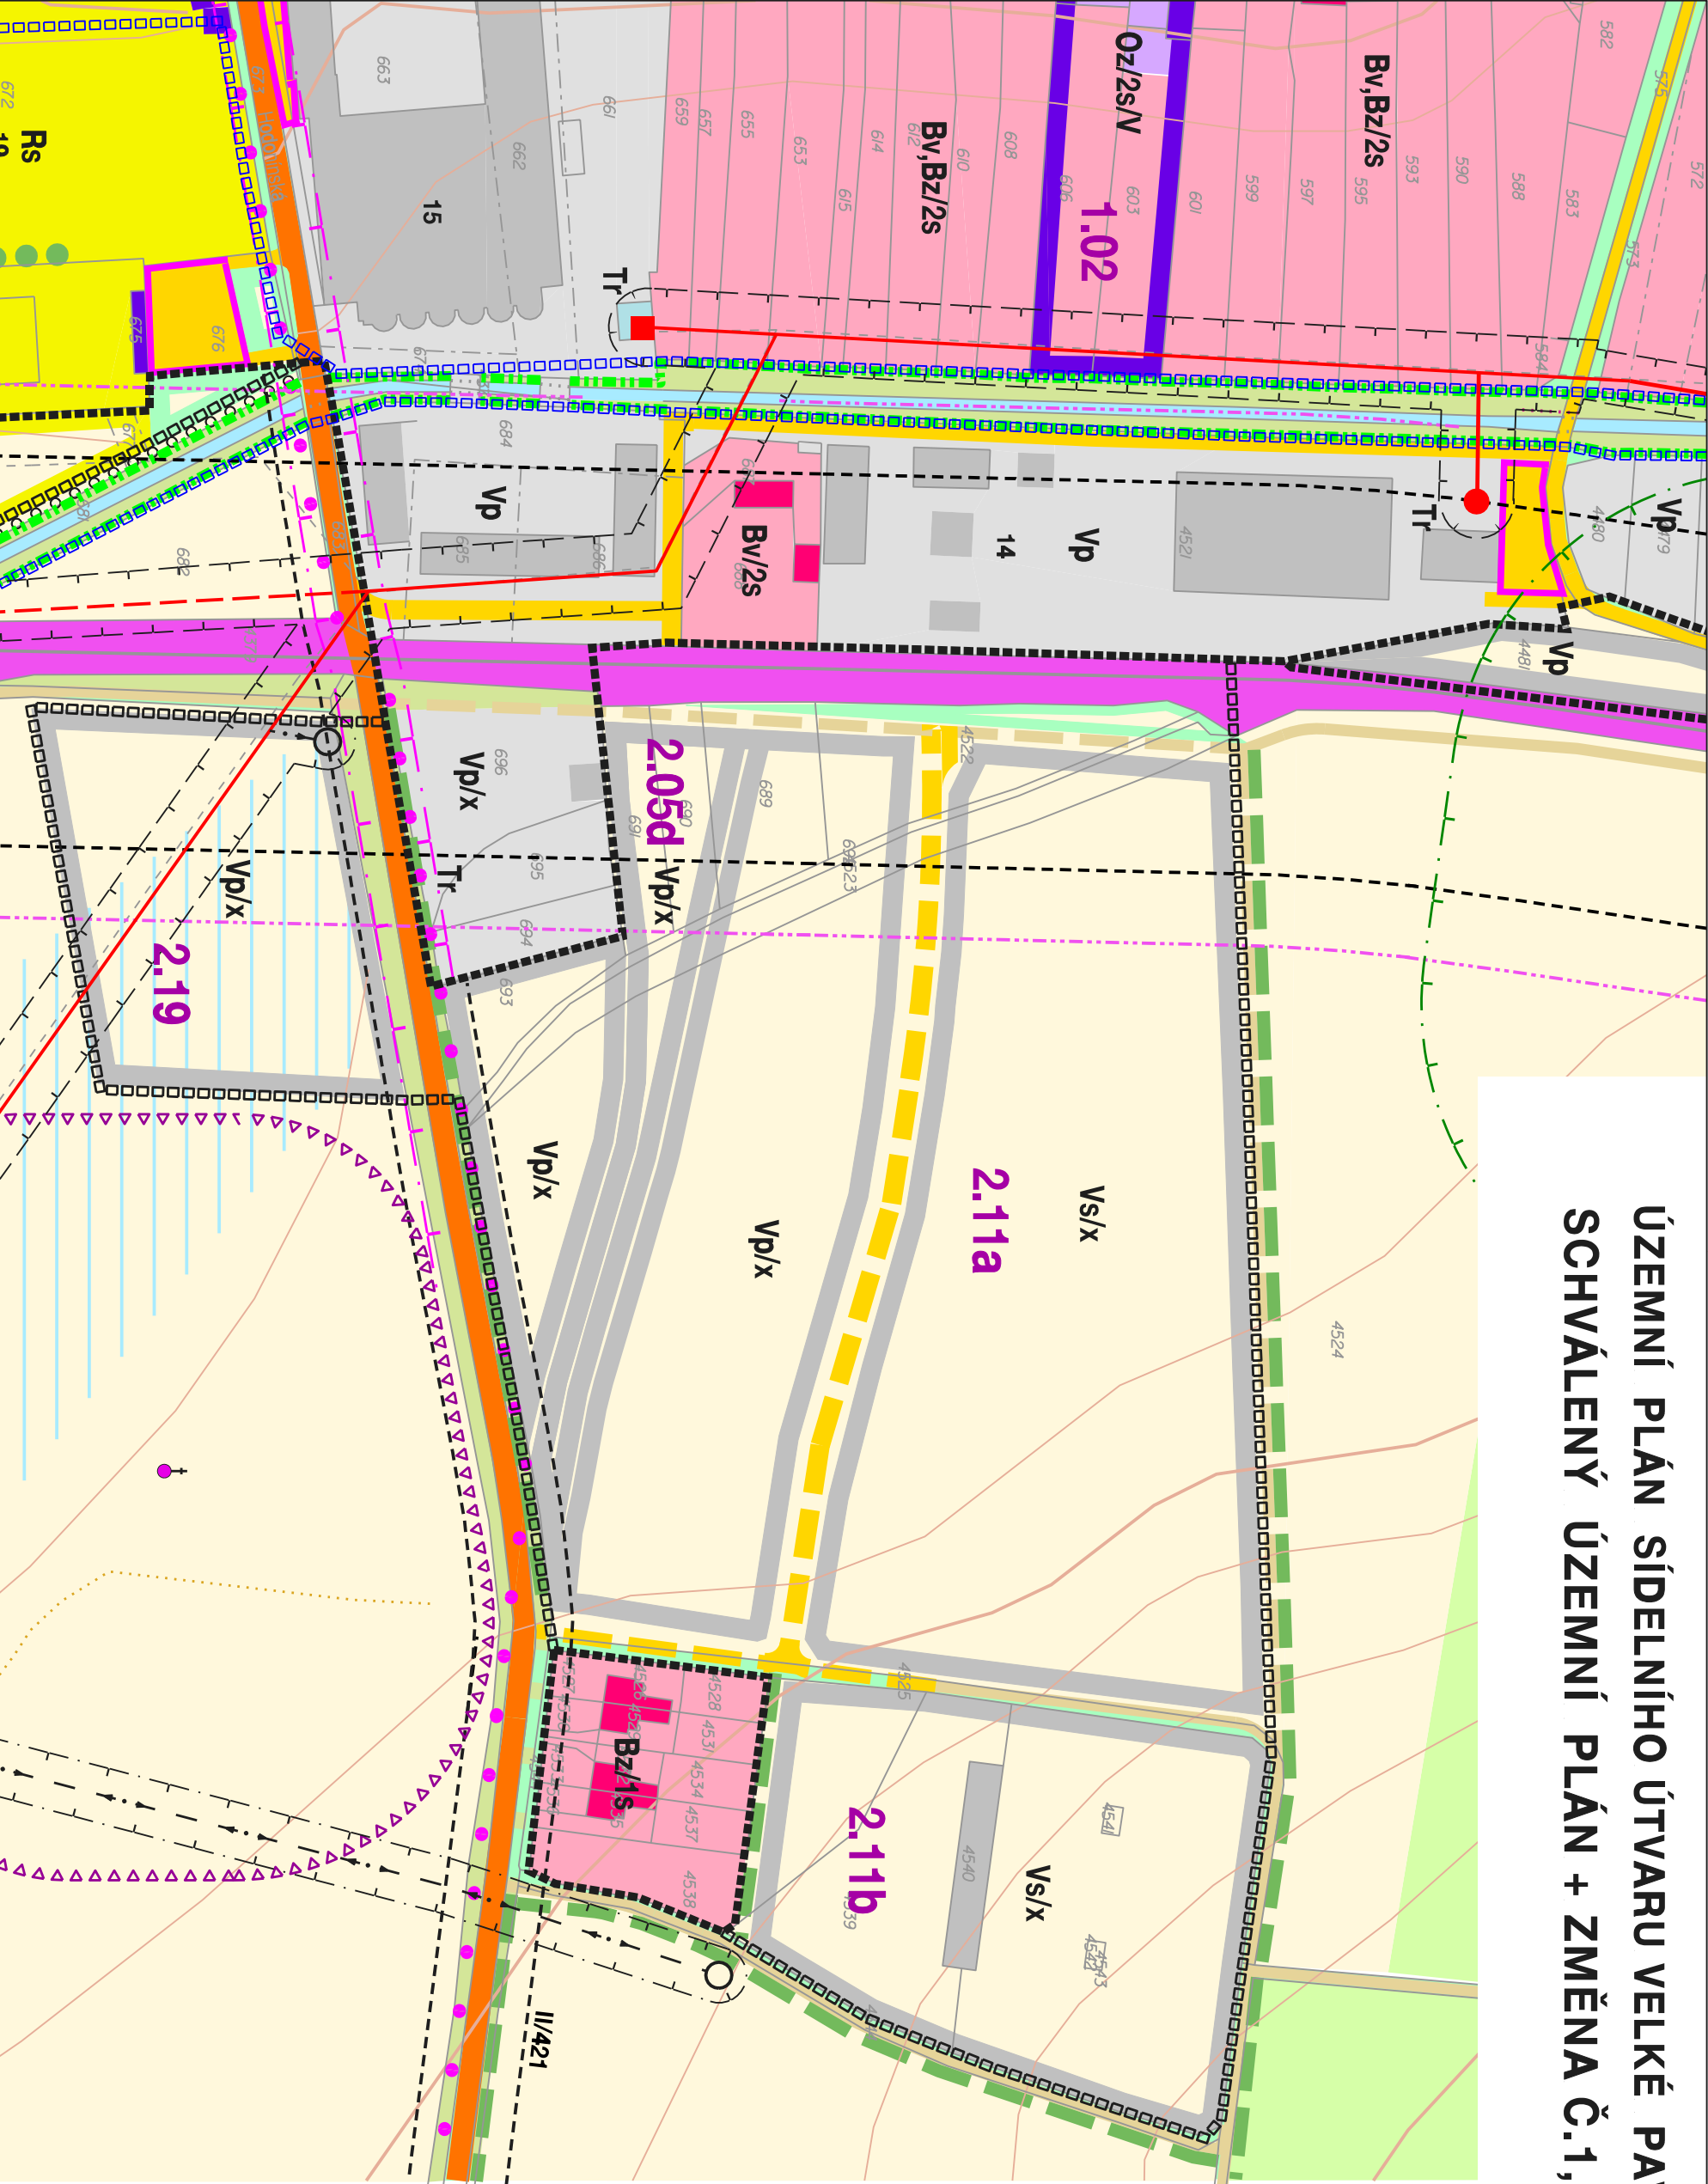

ÚZEMNÍ PLÁN SÍDELNÍHO ÚTVARU VELKÉ PAVLOVICE
SCHVÁLENÝ ÚZEMNÍ PLÁN + ZMĚNA Č.1, 2

A

URBANISTICKÉ ŘEŠENÍ
ČERVEN 2008

M 1 : 2 000

2

ÚZEMNÍ PLÁN SÍDELNÍHO ÚTVARU VELKÉ PAVLOVICE SCHVÁLENÝ ÚZEMNÍ PLÁN + ZMĚNA Č.1,2

B

URBANISTICKÉ ŘEŠENÍ
ČERVEN 2008

M 1 : 2 000

2

ÚZEMNÍ PLÁN SÍDELNÍHO ÚTVARU VELKÉ PAVLOVICE SCHVÁLENÝ ÚZEMNÍ PLÁN + ZMĚNA Č.1, 2

C

URBANISTICKÉ ŘEŠENÍ
ČERVEN 2008

M 1 : 2 000

2

ÚZEMNÍ PLÁN SÍDELNÍHO ÚTVARU VELKÉ PAVLOVICE SCHVÁLENÝ ÚZEMNÍ PLÁN + ZMĚNA Č.1,2

D

URBANISTICKÉ ŘEŠENÍ
ČERVEN 2008

M 1 : 2 000

2

ÚZEMNÍ PLÁN SÍDELNÍHO ÚTVARU VELKÉ PAVLOVICE SCHVÁLENÝ ÚZEMNÍ PLÁN + ZMĚNA Č.1, 2