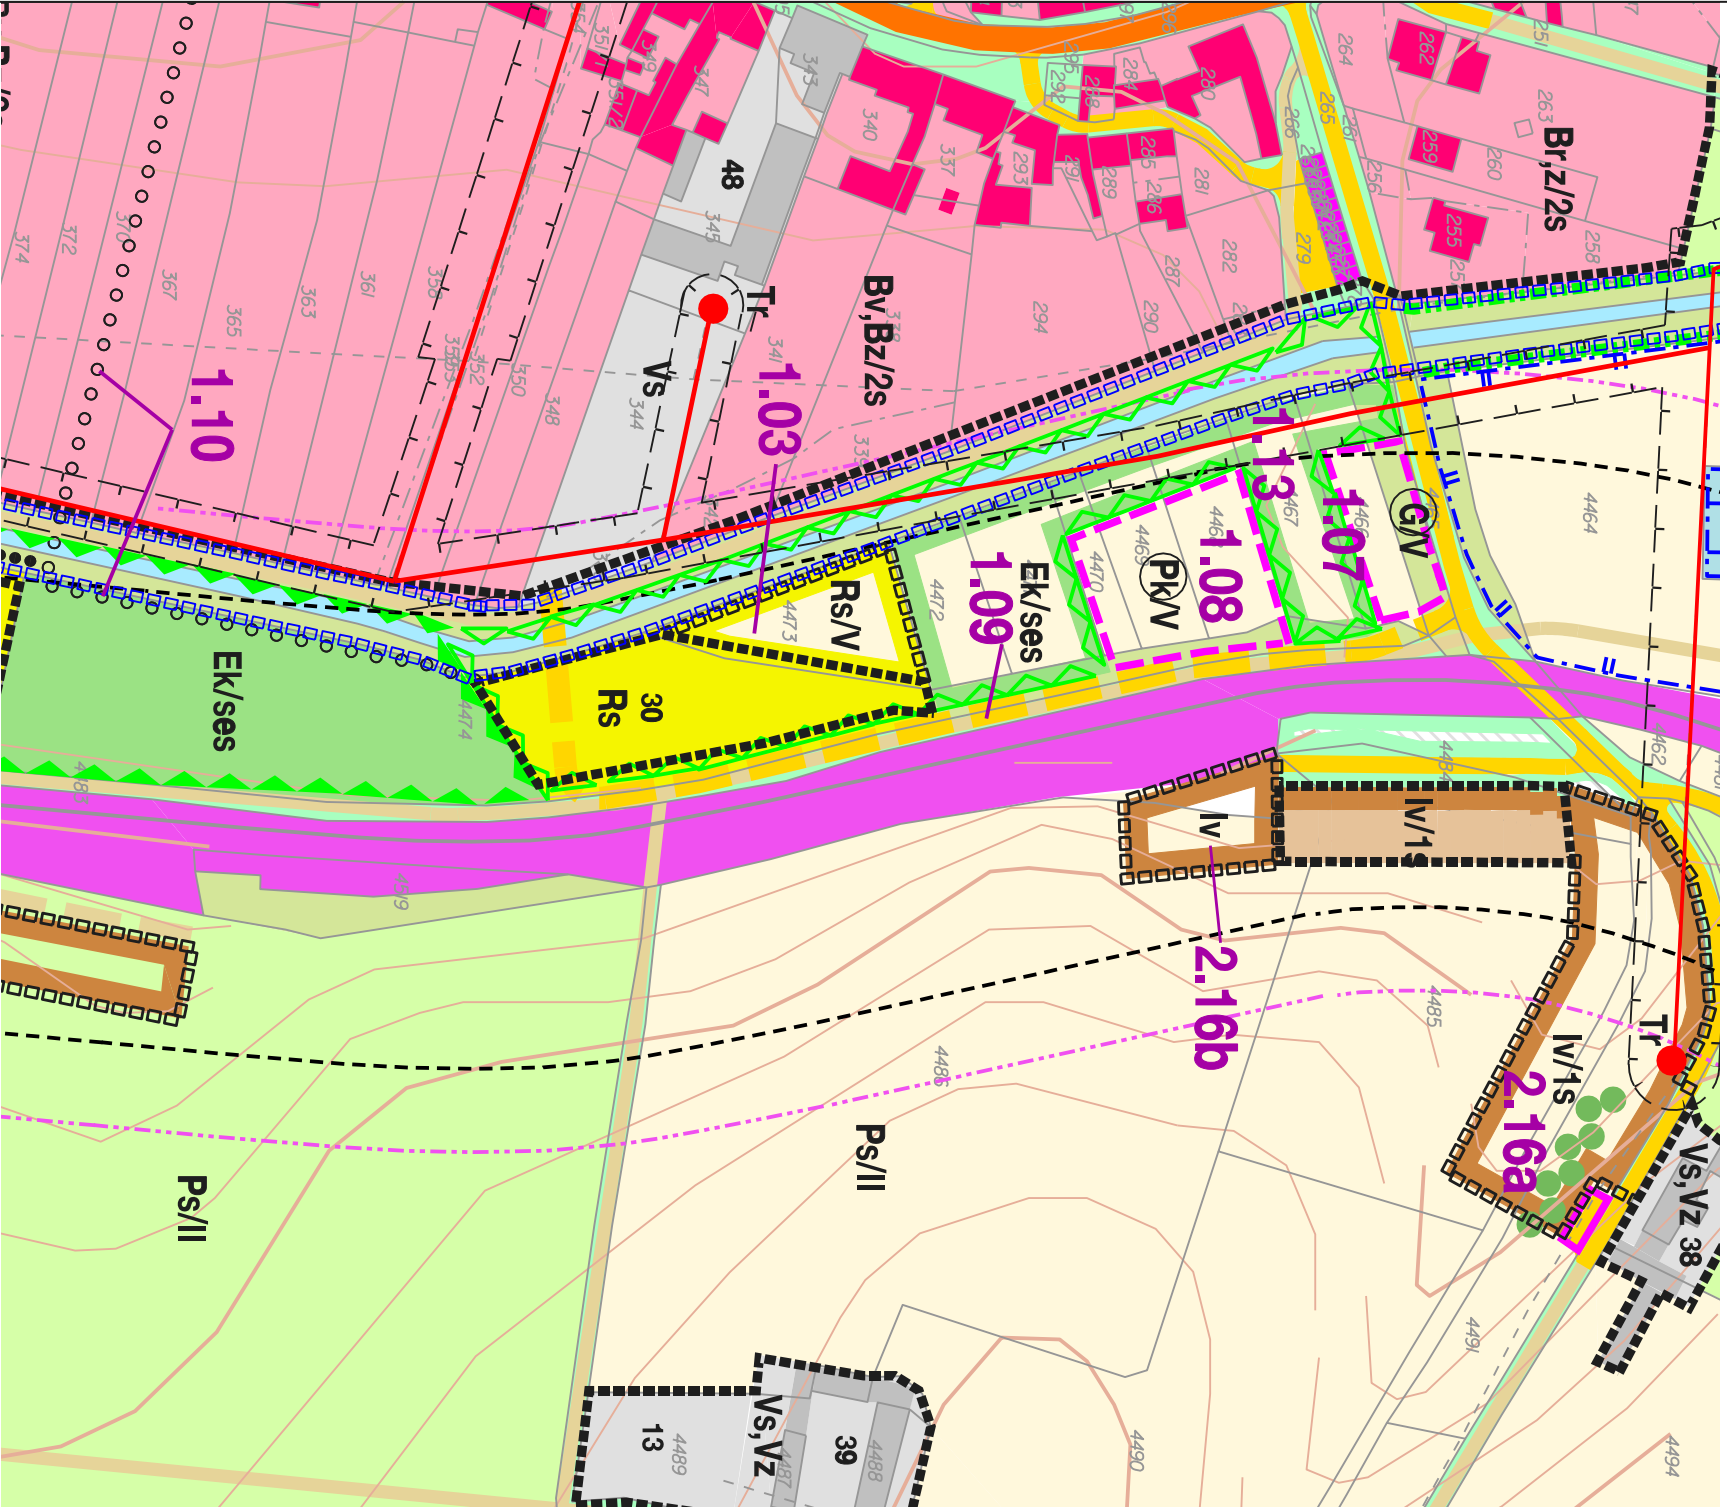

E

URBANISTICKÉ ŘEŠENÍ
ČERVEN 2008

M 1 : 2 000

2

ÚZEMNÍ PLÁN SÍDELNÍHO ÚTVARU VELKÉ PAVLOVICE SCHVÁLENÝ ÚZEMNÍ PLÁN + ZMĚNA Č.1, 2

F

URBANISTICKÉ ŘEŠENÍ
ČERVEN 2008

M 1 : 2 000