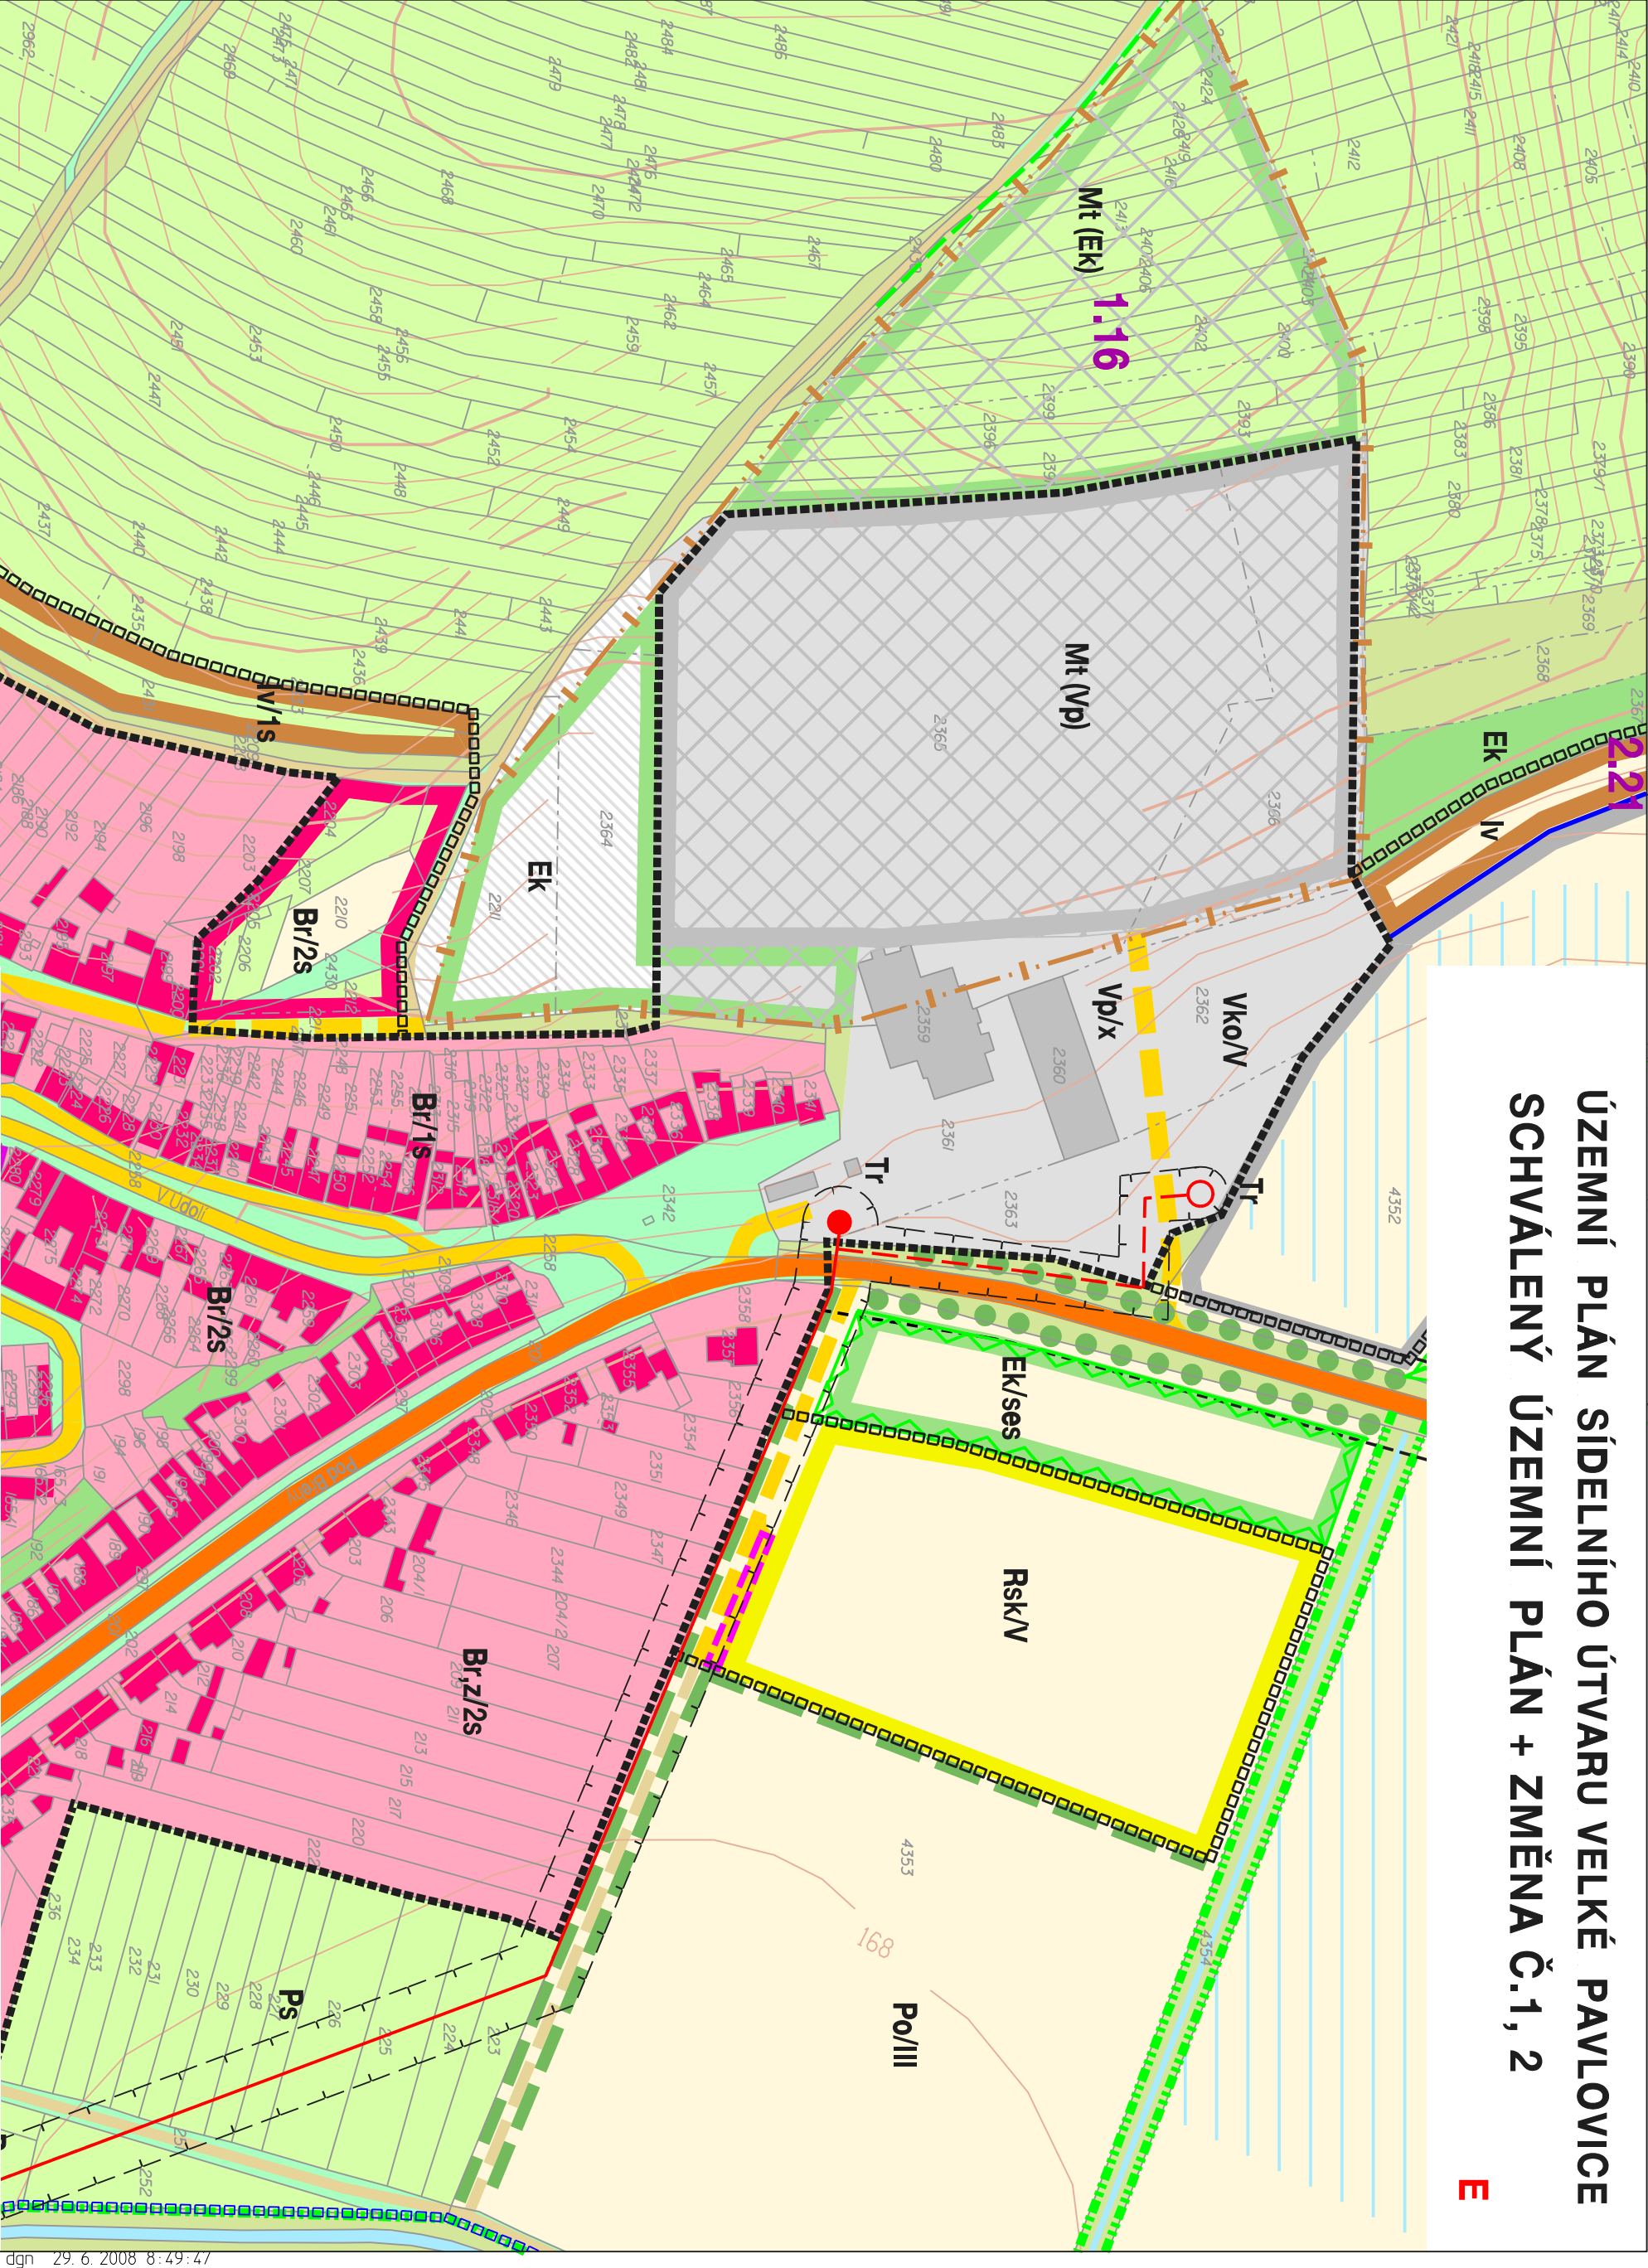

ÚZEMNÍ PLÁN SÍDELNÍHO ÚTVARU VELKÉ PAVLOVICE
SCHVÁLENÝ ÚZEMNÍ PLÁN + ZMĚNA Č.1, 2

A

URBANISTICKÉ ŘEŠENÍ
ČERVEN 2008

M 1 : 2 000

2

ÚZEMNÍ PLÁN SÍDELNÍHO ÚTVARU VELKÉ PAVLOVICE SCHVÁLENÝ ÚZEMNÍ PLÁN + ZMĚNA Č.1,2

B

URBANISTICKÉ ŘEŠENÍ
ČERVEN 2008

M 1 : 2 000

2

ÚZEMNÍ PLÁN SÍDELNÍHO ÚTVARU VELKÉ PAVLOVICE SCHVÁLENÝ ÚZEMNÍ PLÁN + ZMĚNA Č.1, 2

C

URBANISTICKÉ ŘEŠENÍ
ČERVEN 2008

M 1 : 2 000

2

ÚZEMNÍ PLÁN SÍDELNÍHO ÚTVARU VELKÉ PAVLOVICE SCHVÁLENÝ ÚZEMNÍ PLÁN + ZMĚNA Č.1,2

D

URBANISTICKÉ ŘEŠENÍ
ČERVEN 2008

M 1 : 2 000

2

ÚZEMNÍ PLÁN SÍDELNÍHO ÚTVARU VELKÉ PAVLOVICE SCHVÁLENÝ ÚZEMNÍ PLÁN + ZMĚNA Č.1, 2

E

URBANISTICKÉ ŘEŠENÍ
ČERVEN 2008

M 1 : 2 000

2

ÚZEMNÍ PLÁN SÍDELNÍHO ÚTVARU VELKÉ PAVLOVICE SCHVÁLENÝ ÚZEMNÍ PLÁN + ZMĚNA Č.1, 2

F

URBANISTICKÉ ŘEŠENÍ
ČERVEN 2008

M 1 : 2 000