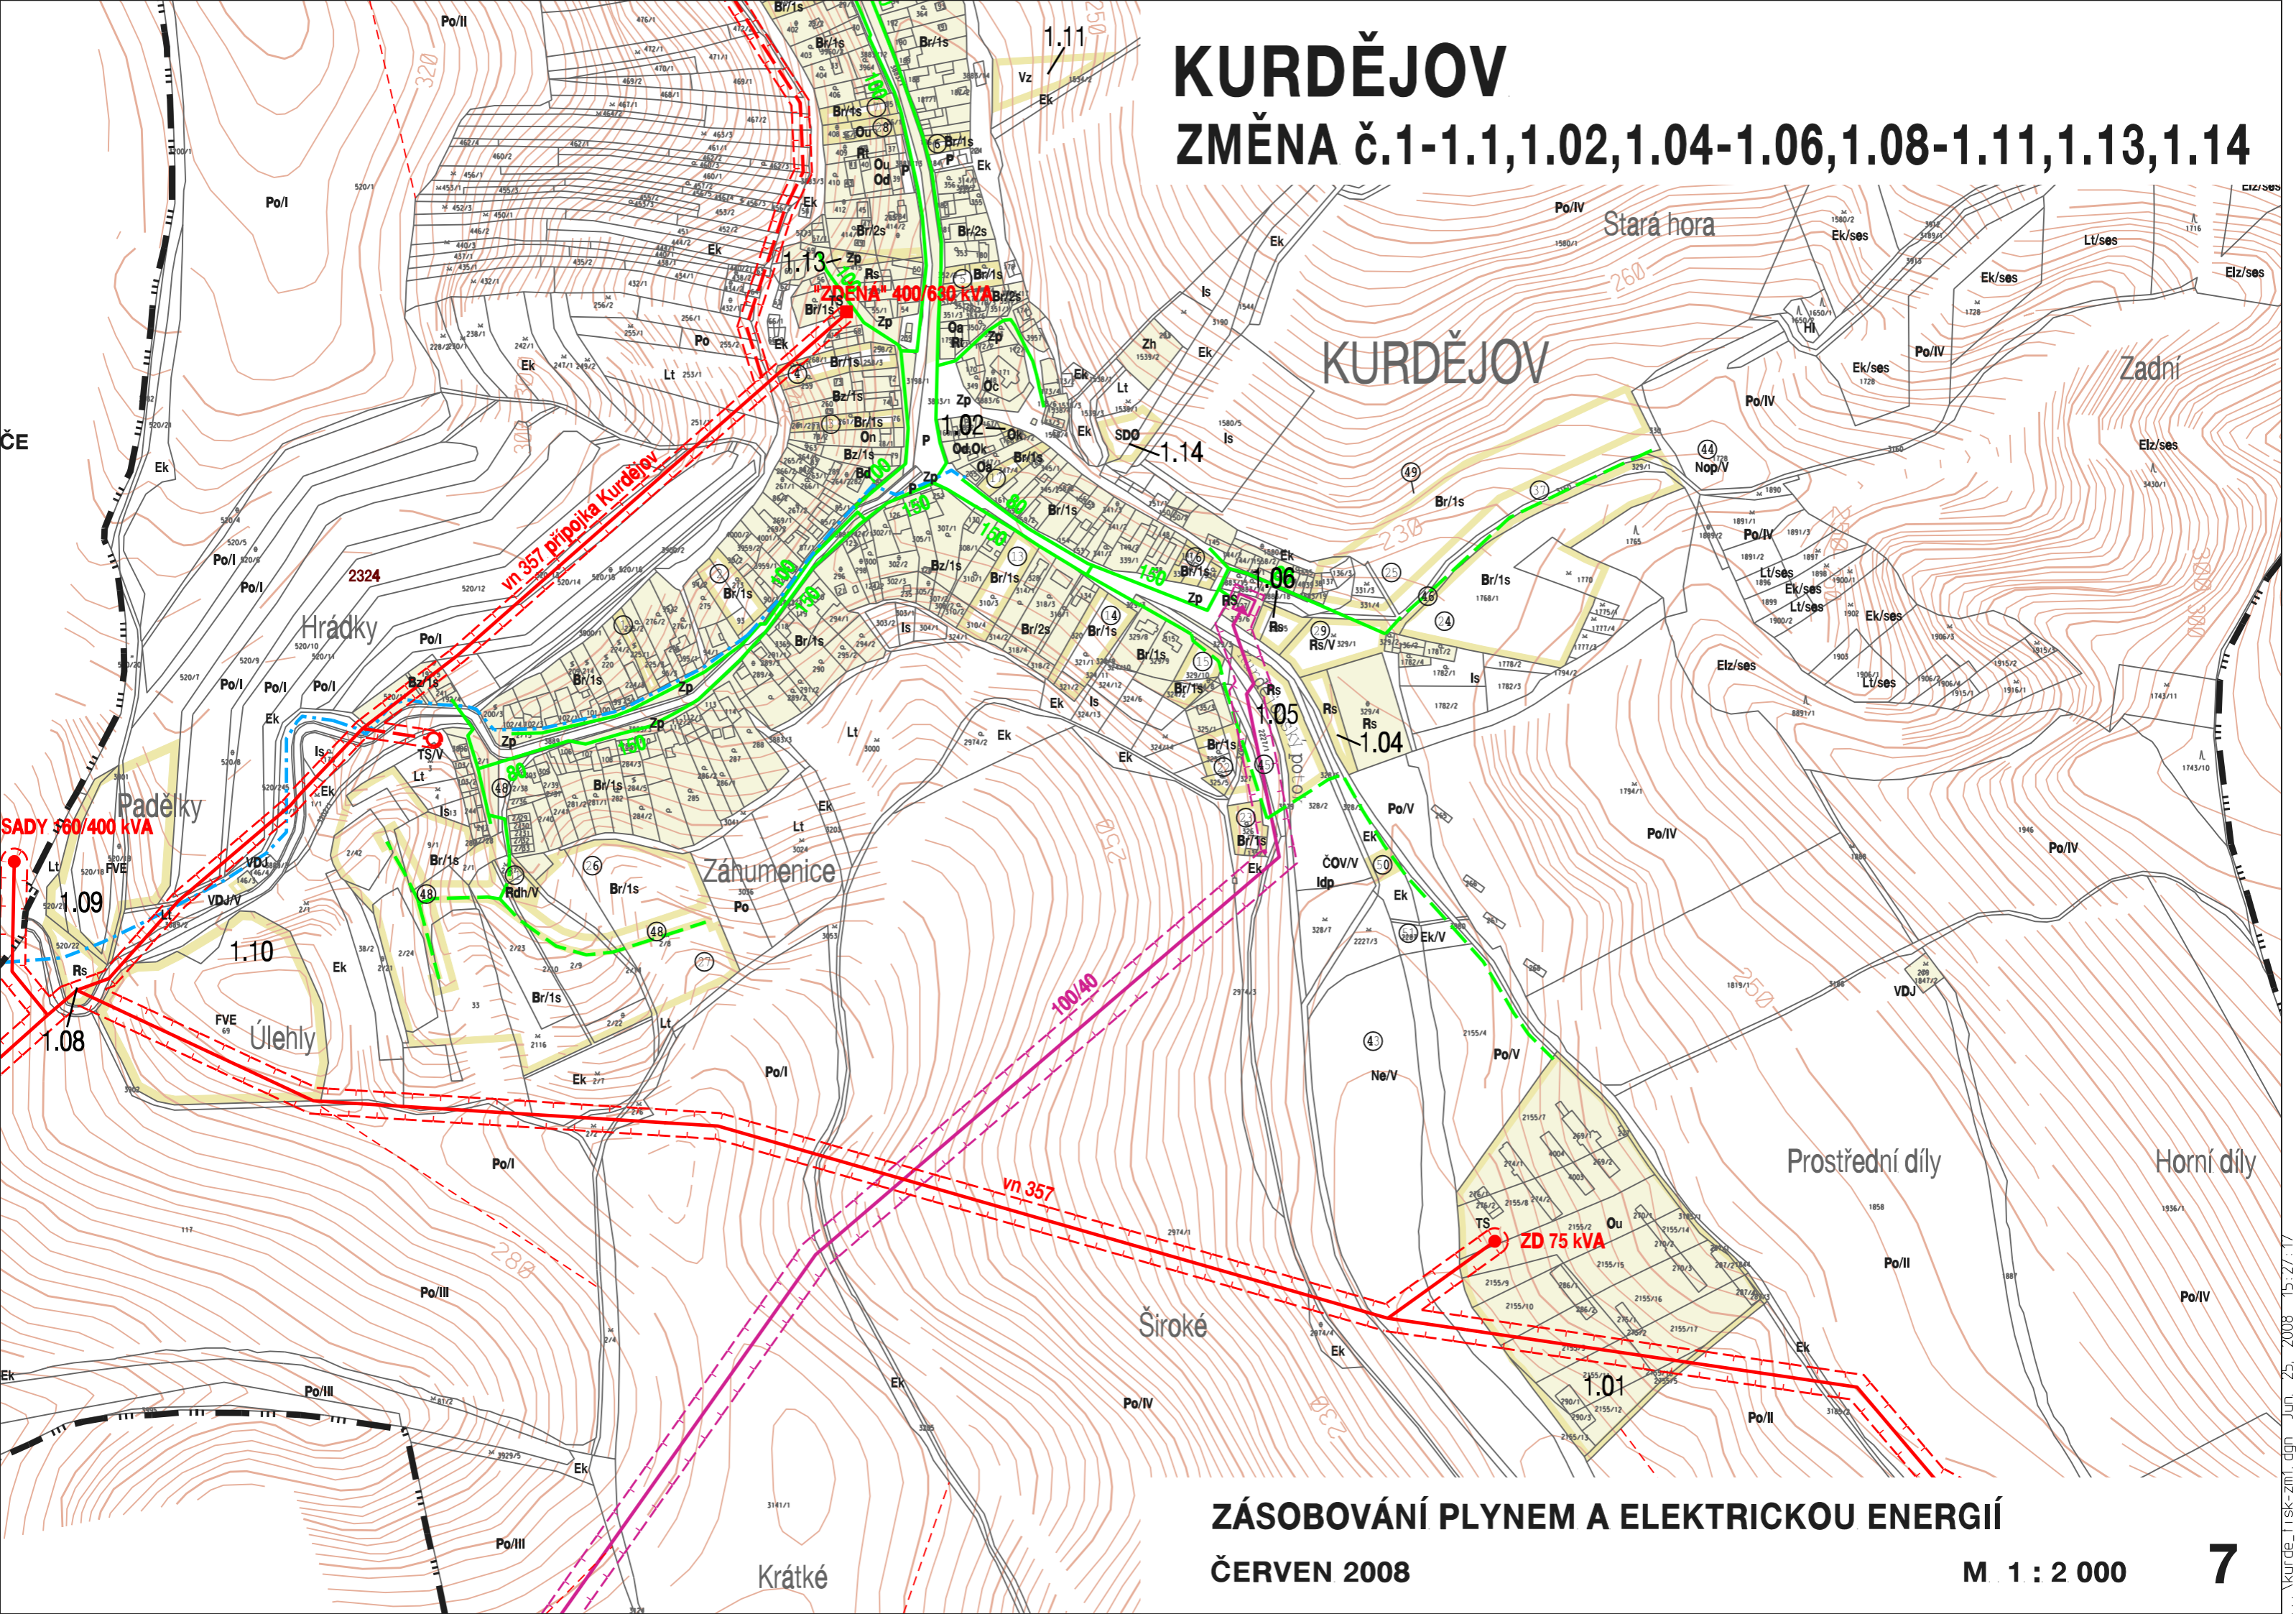

KURDĚJOV

ZMĚNA č.1-1.1,1.02,1.04-1.06,1.08-1.11,1.13,1.14

ZÁSOBOVÁNÍ PLYNEM A ELEKTRICKOU ENERGIÍ

ČERVEN 2008

M 1 : 2 000