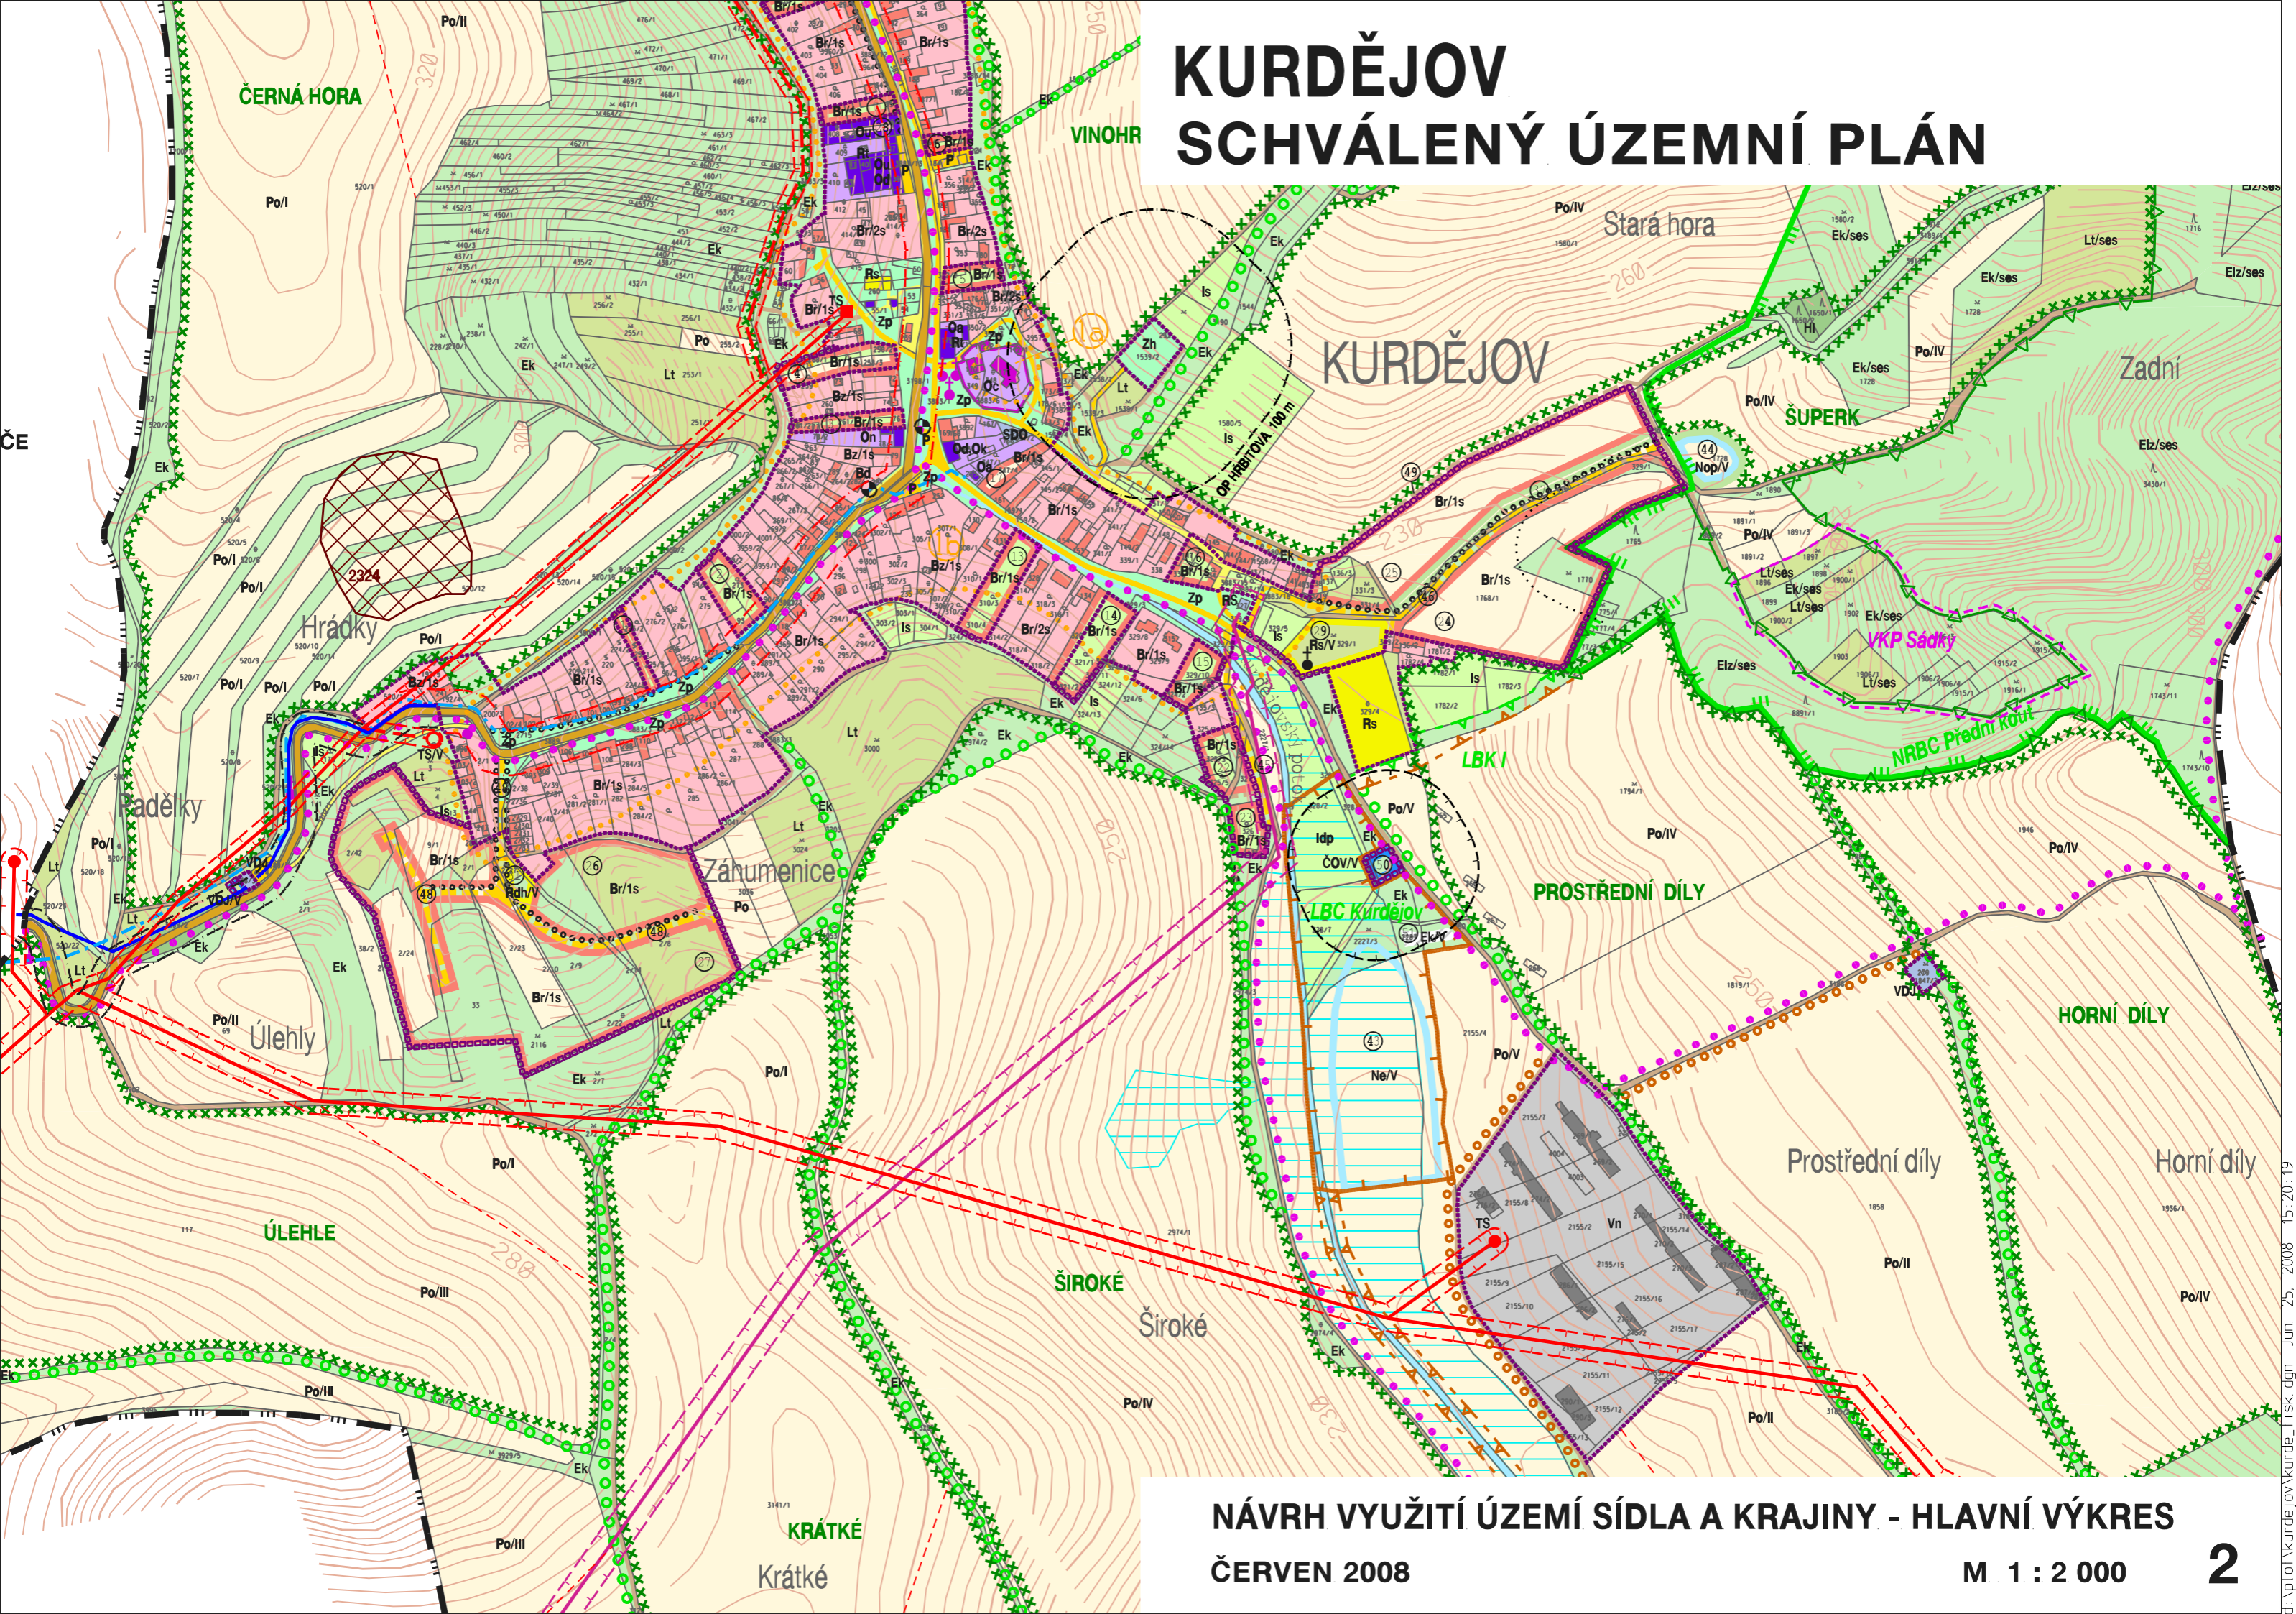

KURDĚJOV SCHVÁLENÝ ÚZEMNÍ PLÁN

NÁVRH VYUŽITÍ ÚZEMÍ SÍDLA A KRAJINY - HLAVNÍ VÝKRES
ČERVEN 2008

M 1 : 2 000