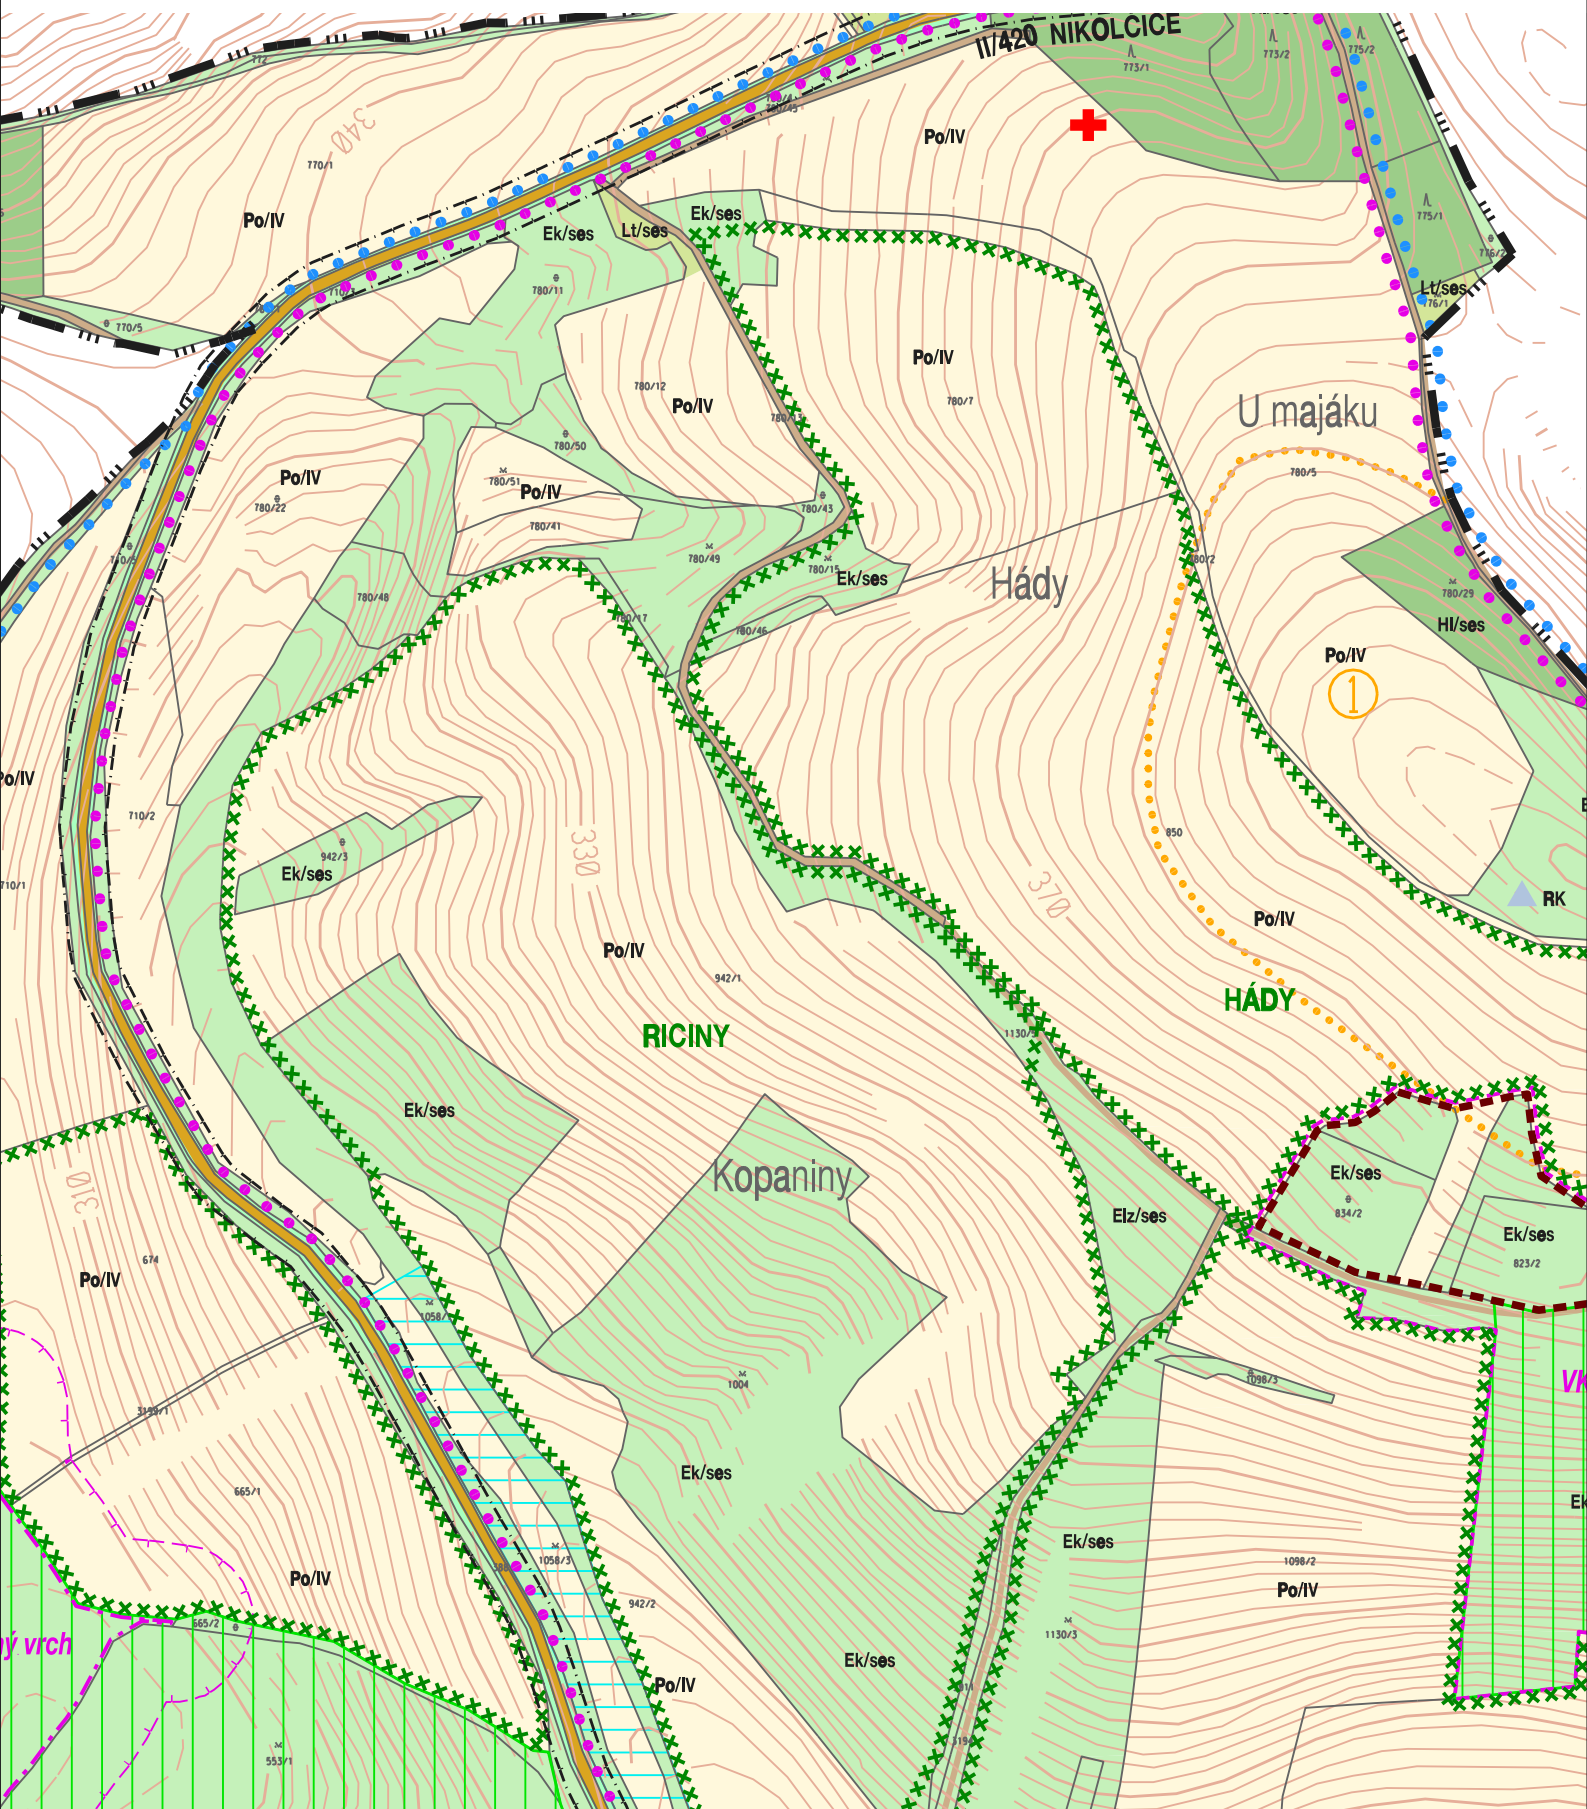

KURDĚJOV SCHVÁLENÝ ÚZEMNÍ PLÁN

NÁVRH VYUŽITÍ ÚZEMÍ SÍDLA A KRAJINY - HLAVNÍ VÝKRES

ČERVEN 2008

M 1 : 2 000

2