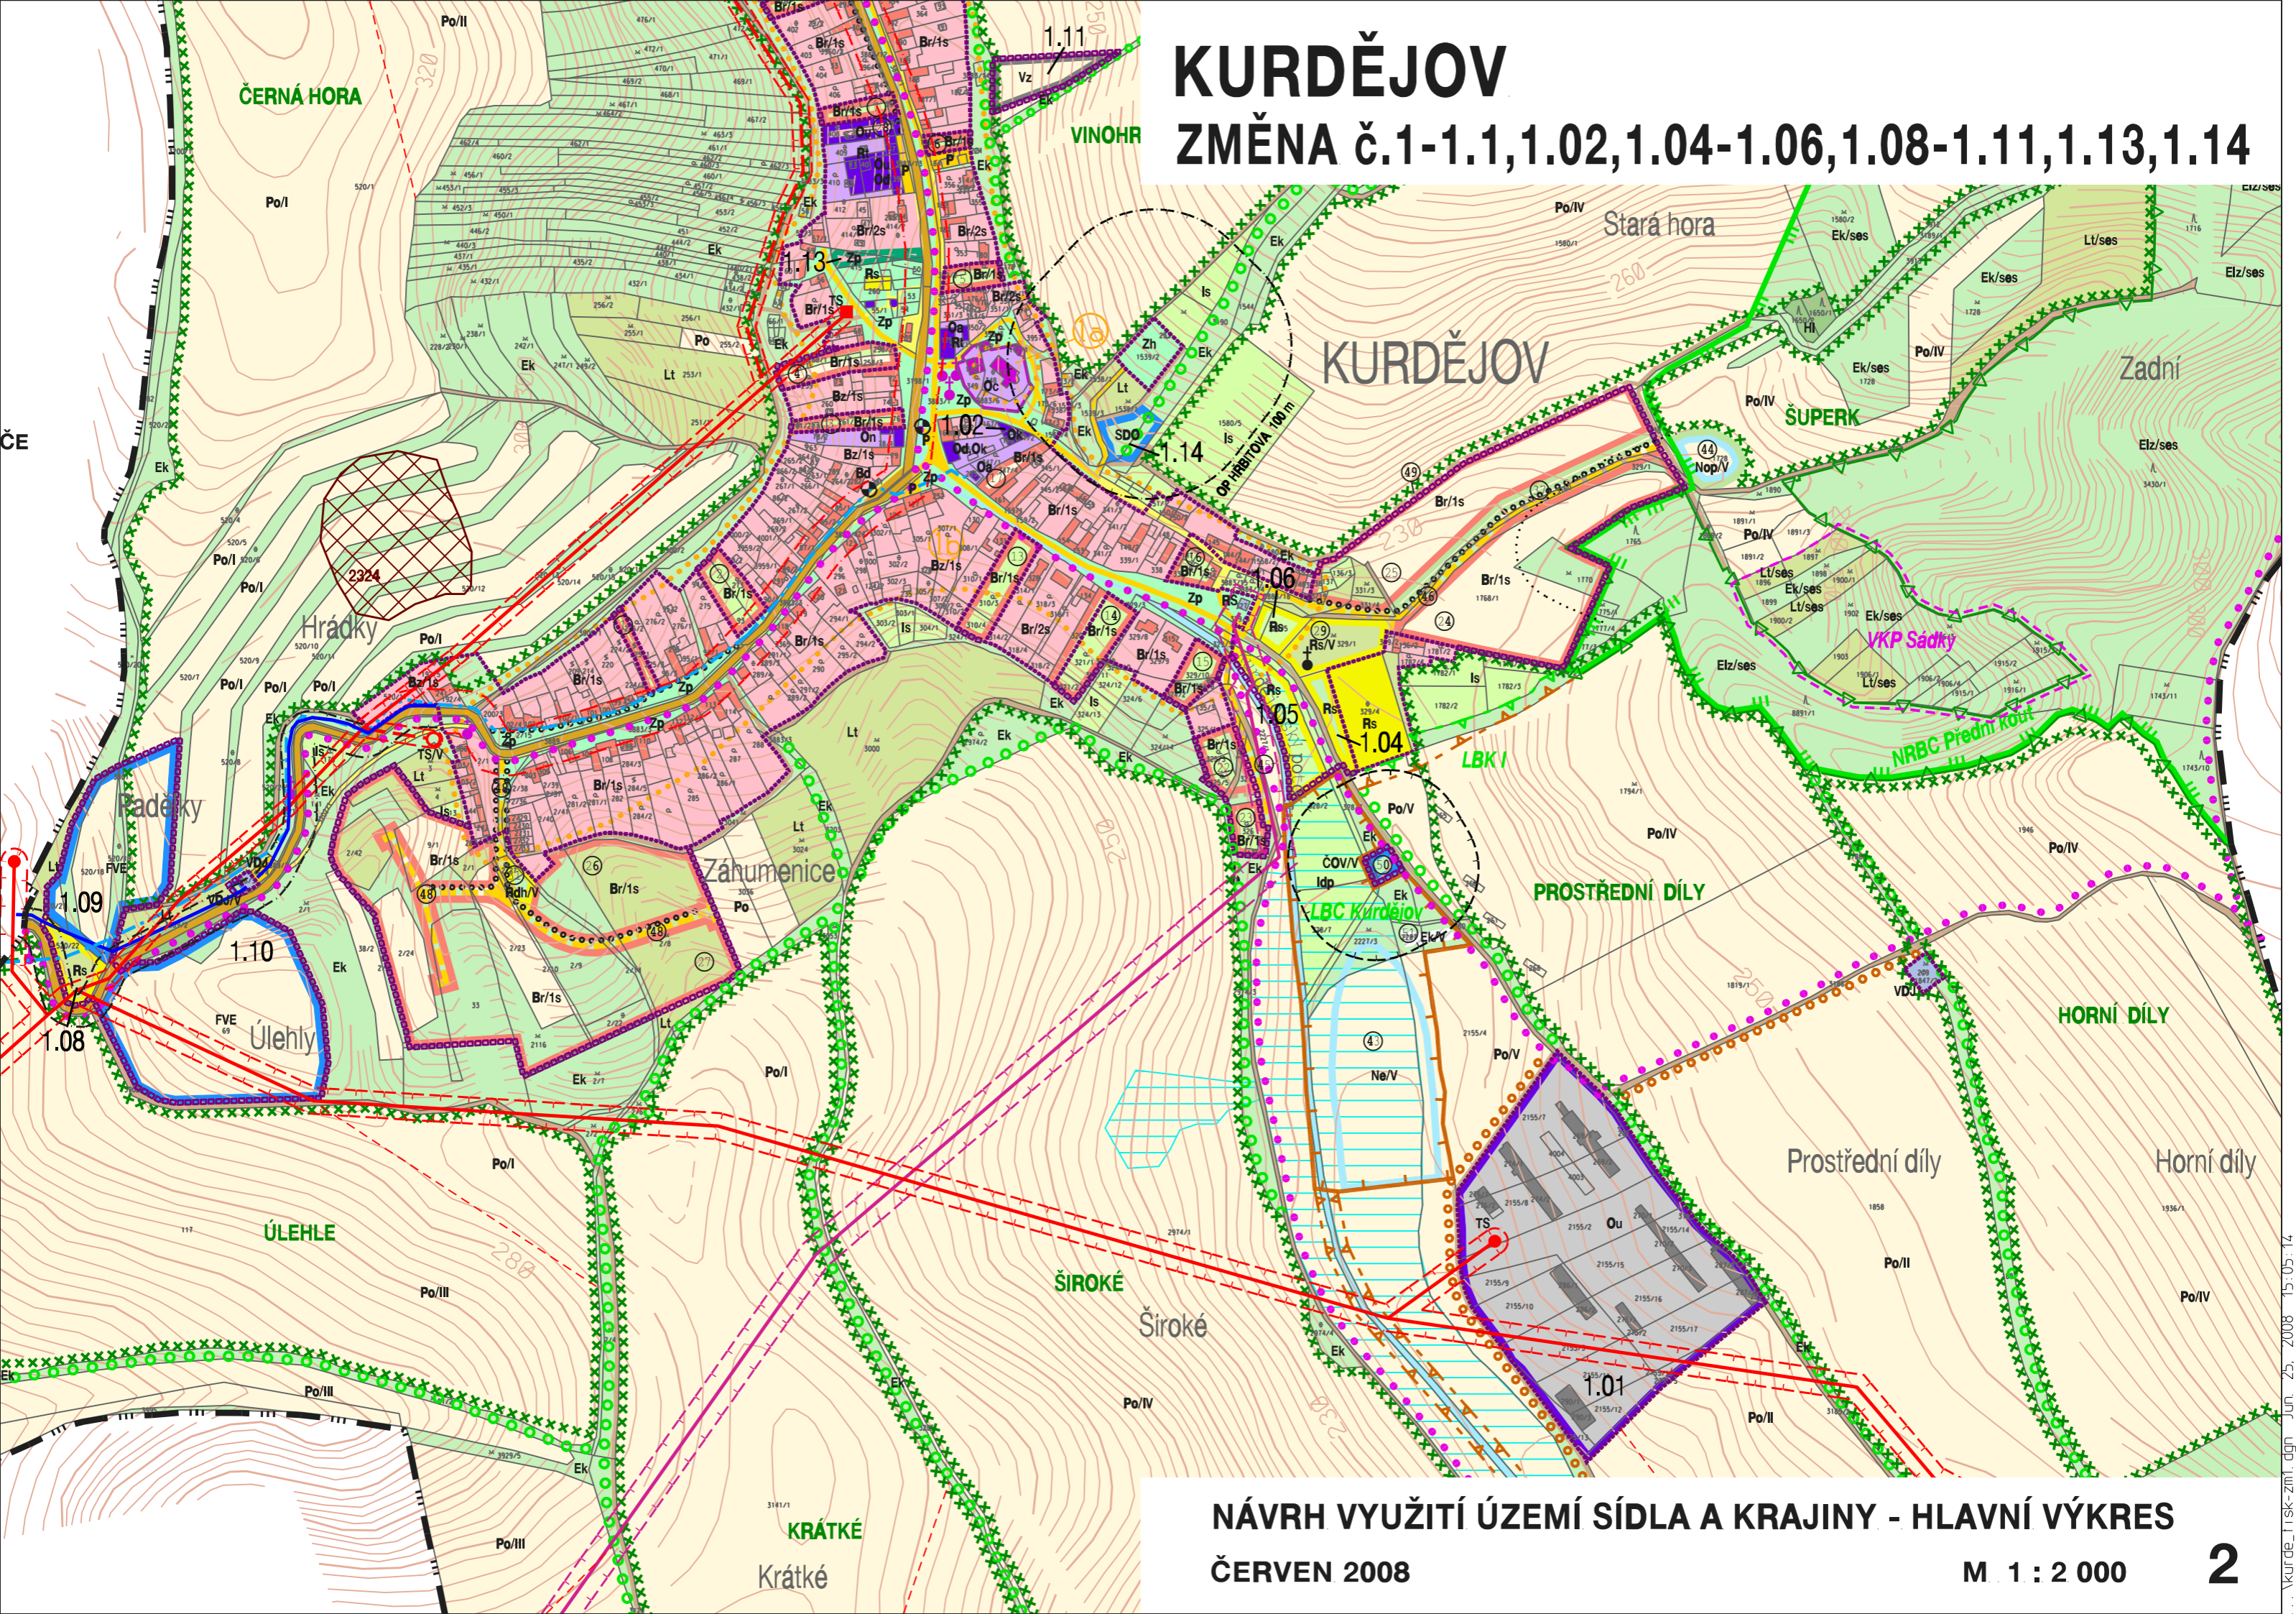

# KURDĚJOV

## ZMĚNA č.1-1.1,1.02,1.04-1.06,1.08-1.11,1.13,1.14

NÁVRH VYUŽITÍ ÚZEMÍ SÍDLA A KRAJINY - HLAVNÍ VÝKRES

ČERVEN 2008

M 1 : 2 000