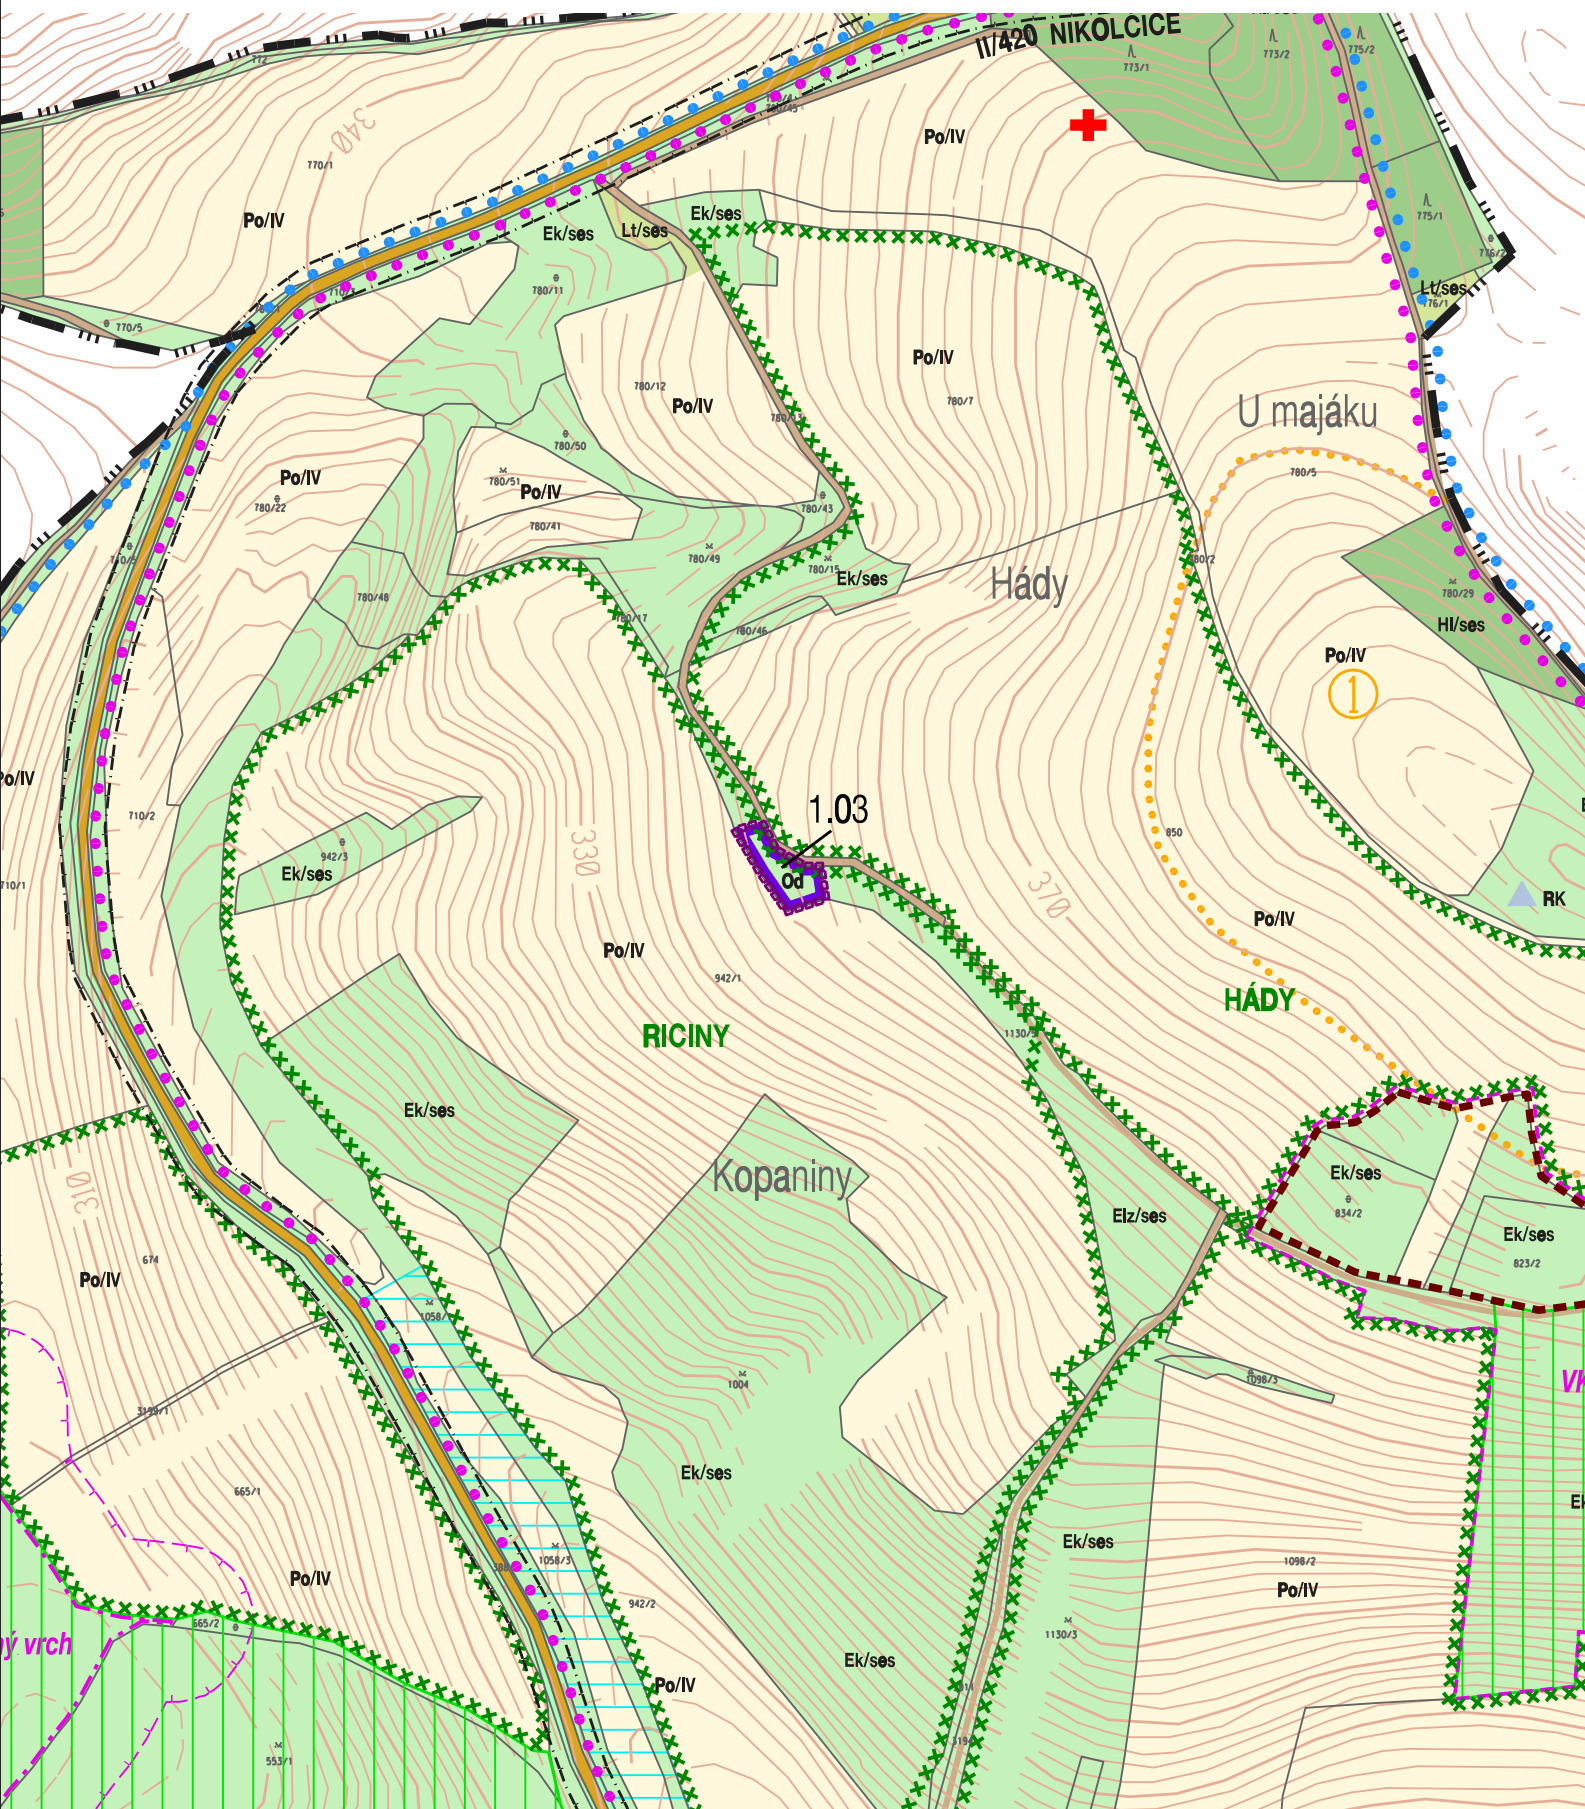

KURDĚJOV

ZMĚNA č.1 - 1.3

NÁVRH VYUŽITÍ ÚZEMÍ SÍDLA A KRAJINY - HLAVNÍ VÝKRES

ČERVEN 2008

M 1 : 2 000

2