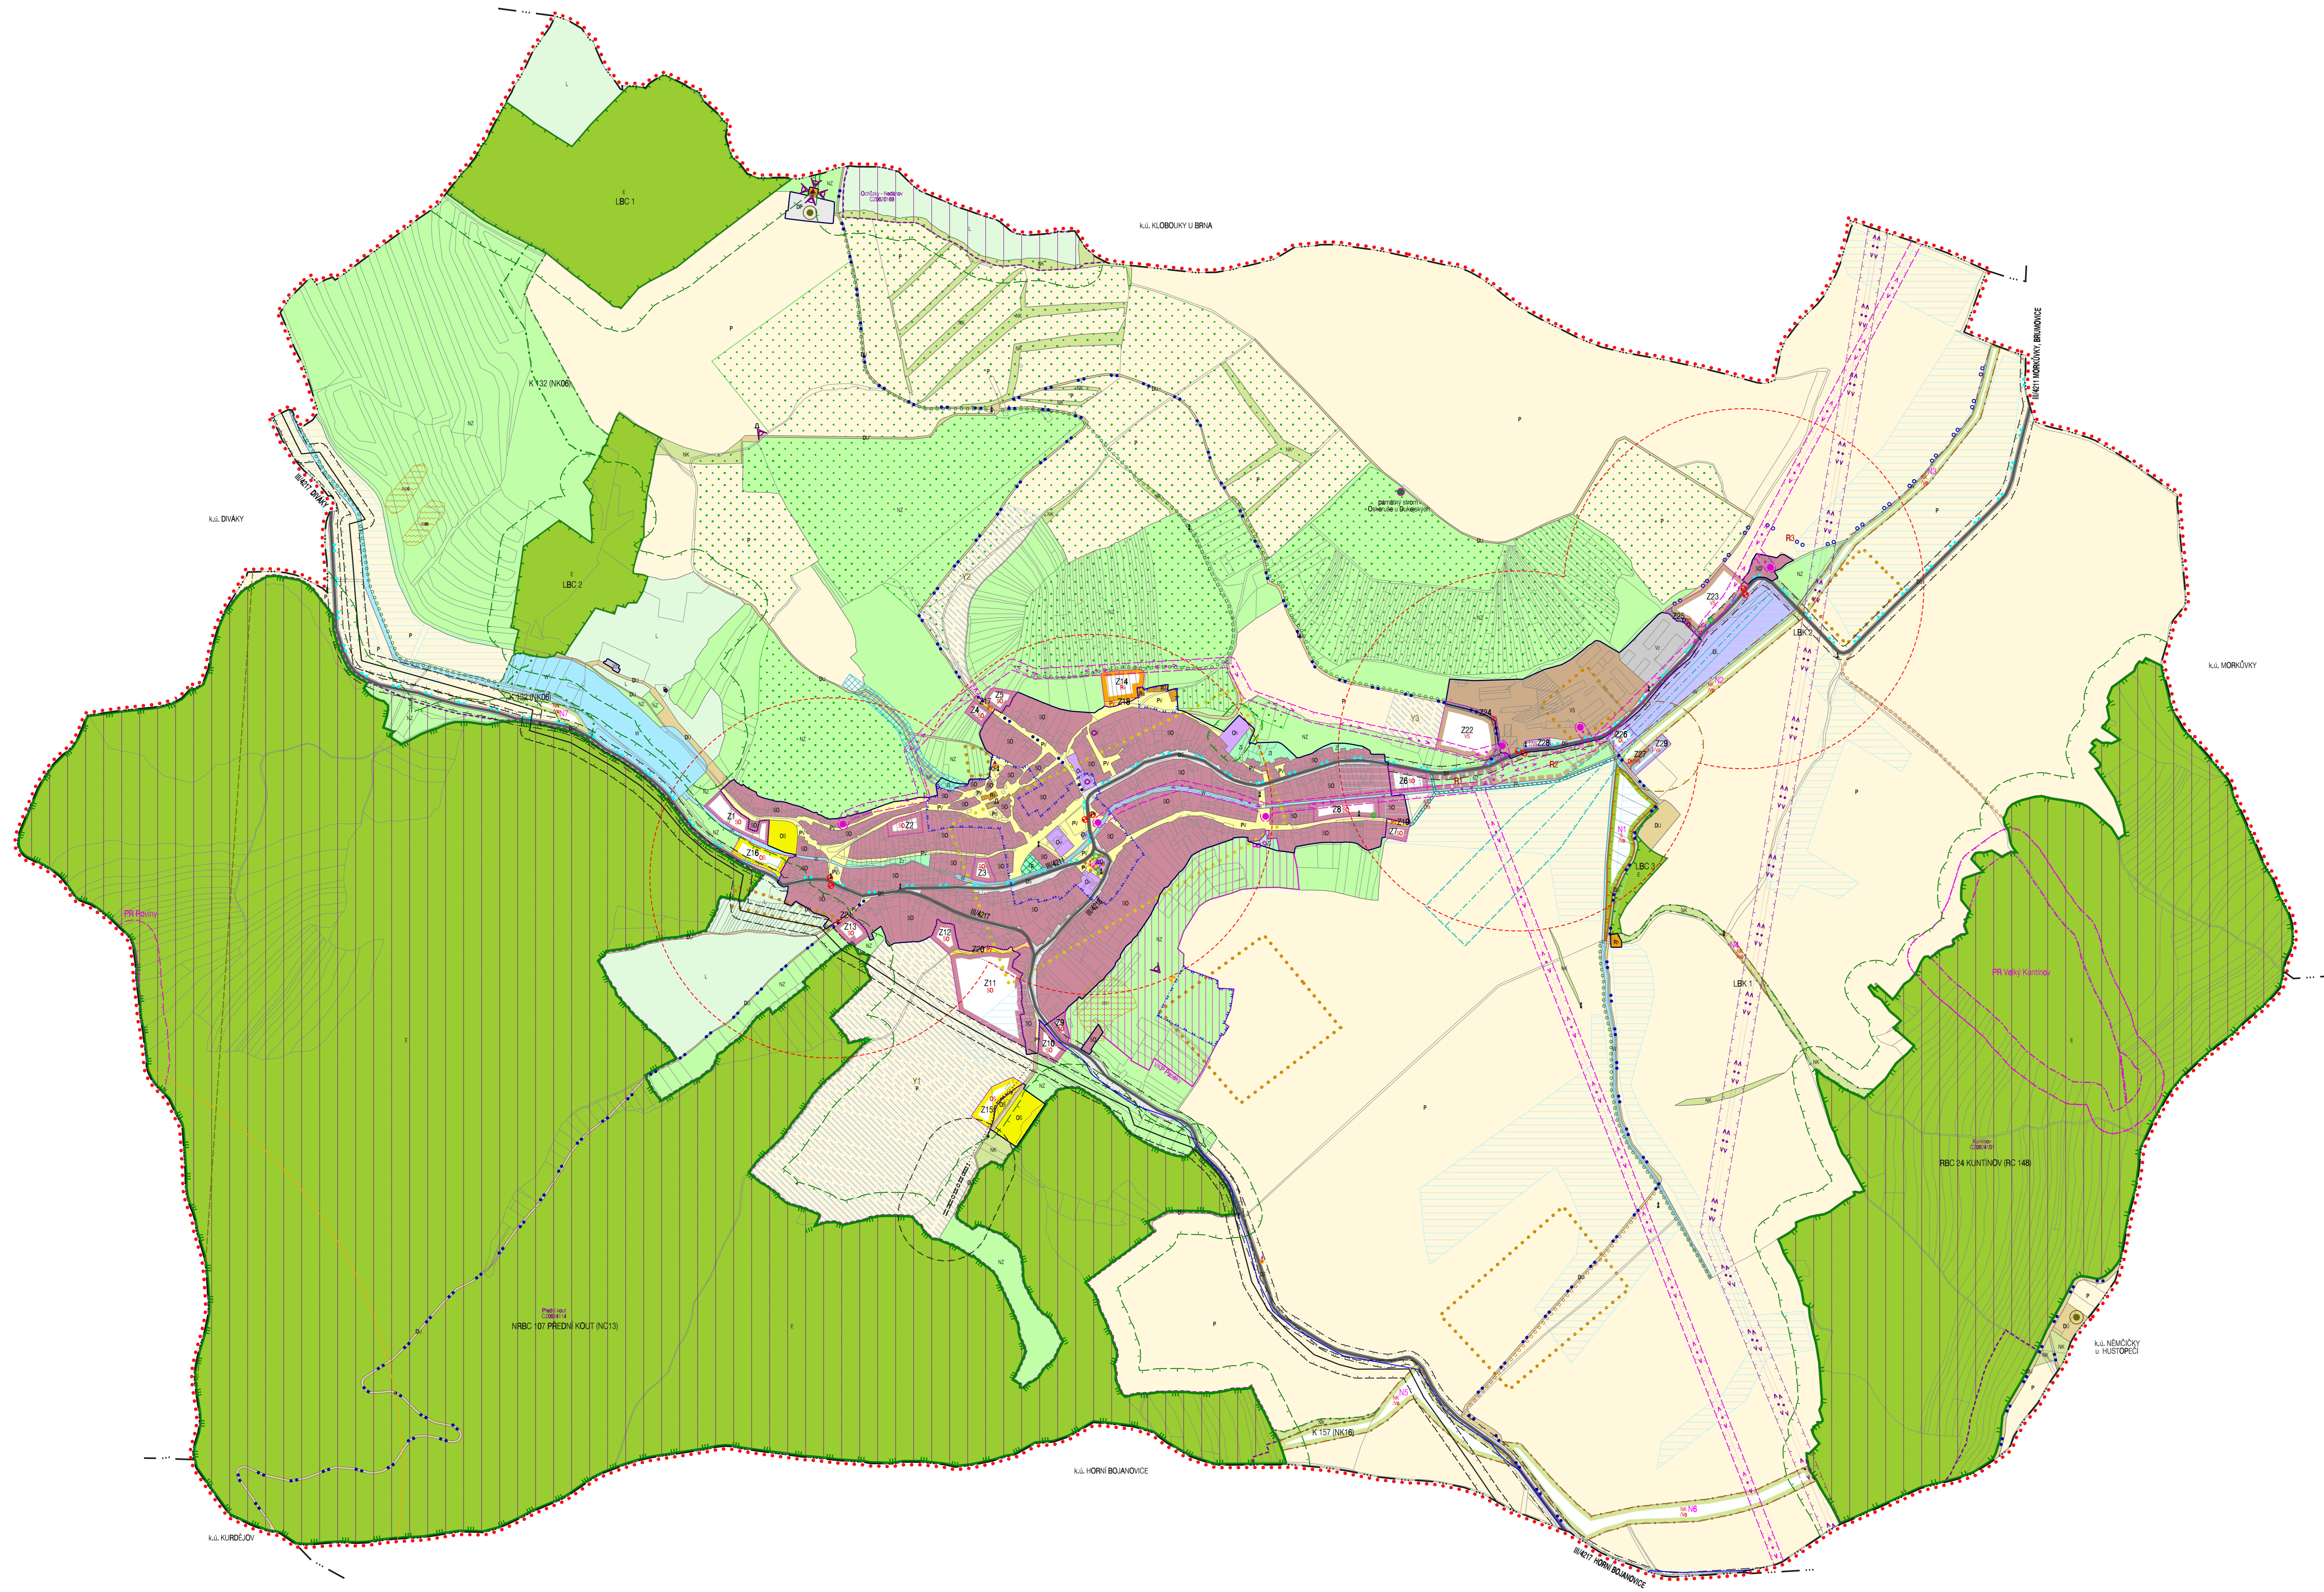

# ÚZEMNÍ PLÁN BOLENERADICE

HRANICE, IDENTIFIKACE	
	hranice katastrálního území
	hranice katastrálního území
	zastavěné území
	zastavěné plochy
	identifikace ploch chráněných v území
	identifikace územních rezerv

URBANISTICKÁ KONCEPCE, KONCEPCE USPOŘÁDÁNÍ KRAJINY	
PLOCHY S ROZDILNÝM ZPŮSOBEM VYUŽITÍ	
	STABILIZOVANÉ PLOCHY
	PLOCHY ZEMĚDĚLSTVÍ
	ÚZEMNÍ REZERVY
	franky ploch v rozdílném způsobu využití

PLOCHY SMÍŠENÉ OBYTNÉ	
	SO
	SO

PLOCHY SIDELNÍ ZELEŇ		
	Zp	VEŘEJNÁ ZELEŇ POKROKOVÁ
	Zz	ZELEŇ ZAHRAD
	Zi	VEŘEJNÁ ZELEŇ OSADNÍ

PLOCHY SMÍŠENÉ VÝROBNÍ		
	Vs	VEŘEJNÁ ZELEŇ POKROKOVÁ
	Vs	VEŘEJNÁ ZELEŇ POKROKOVÁ

PLOCHY VÝROBY A SKLADOVÁNÍ		
	Vz	ZEMĚLŠKÁ VÝROBA

PLOCHY VODNÍ A VODOHOSPODÁRSKÉ		
	W	VODNÍ A VODOHOSPODÁRSKÉ

PLOCHY PŘÍRODNÍ		
	E	PŘÍRODNÍ
	E	PŘÍRODNÍ

PLOCHY ZEMĚLŠKÉ		
	P	ZEMĚLŠKÉ

PLOCHY LESNÍ		
	L	LESNÍ

PLOCHY SMÍŠENÉ NEZASTAVĚNÉHO ÚZEMÍ		
	NK	PLOCHY SMÍŠENÉ - HRANICNÍ ZELEŇ
	NK	PLOCHY SMÍŠENÉ - HRANICNÍ ZELEŇ
	NZ	PLOCHY SMÍŠENÉ - ZEMĚLŠKÉ