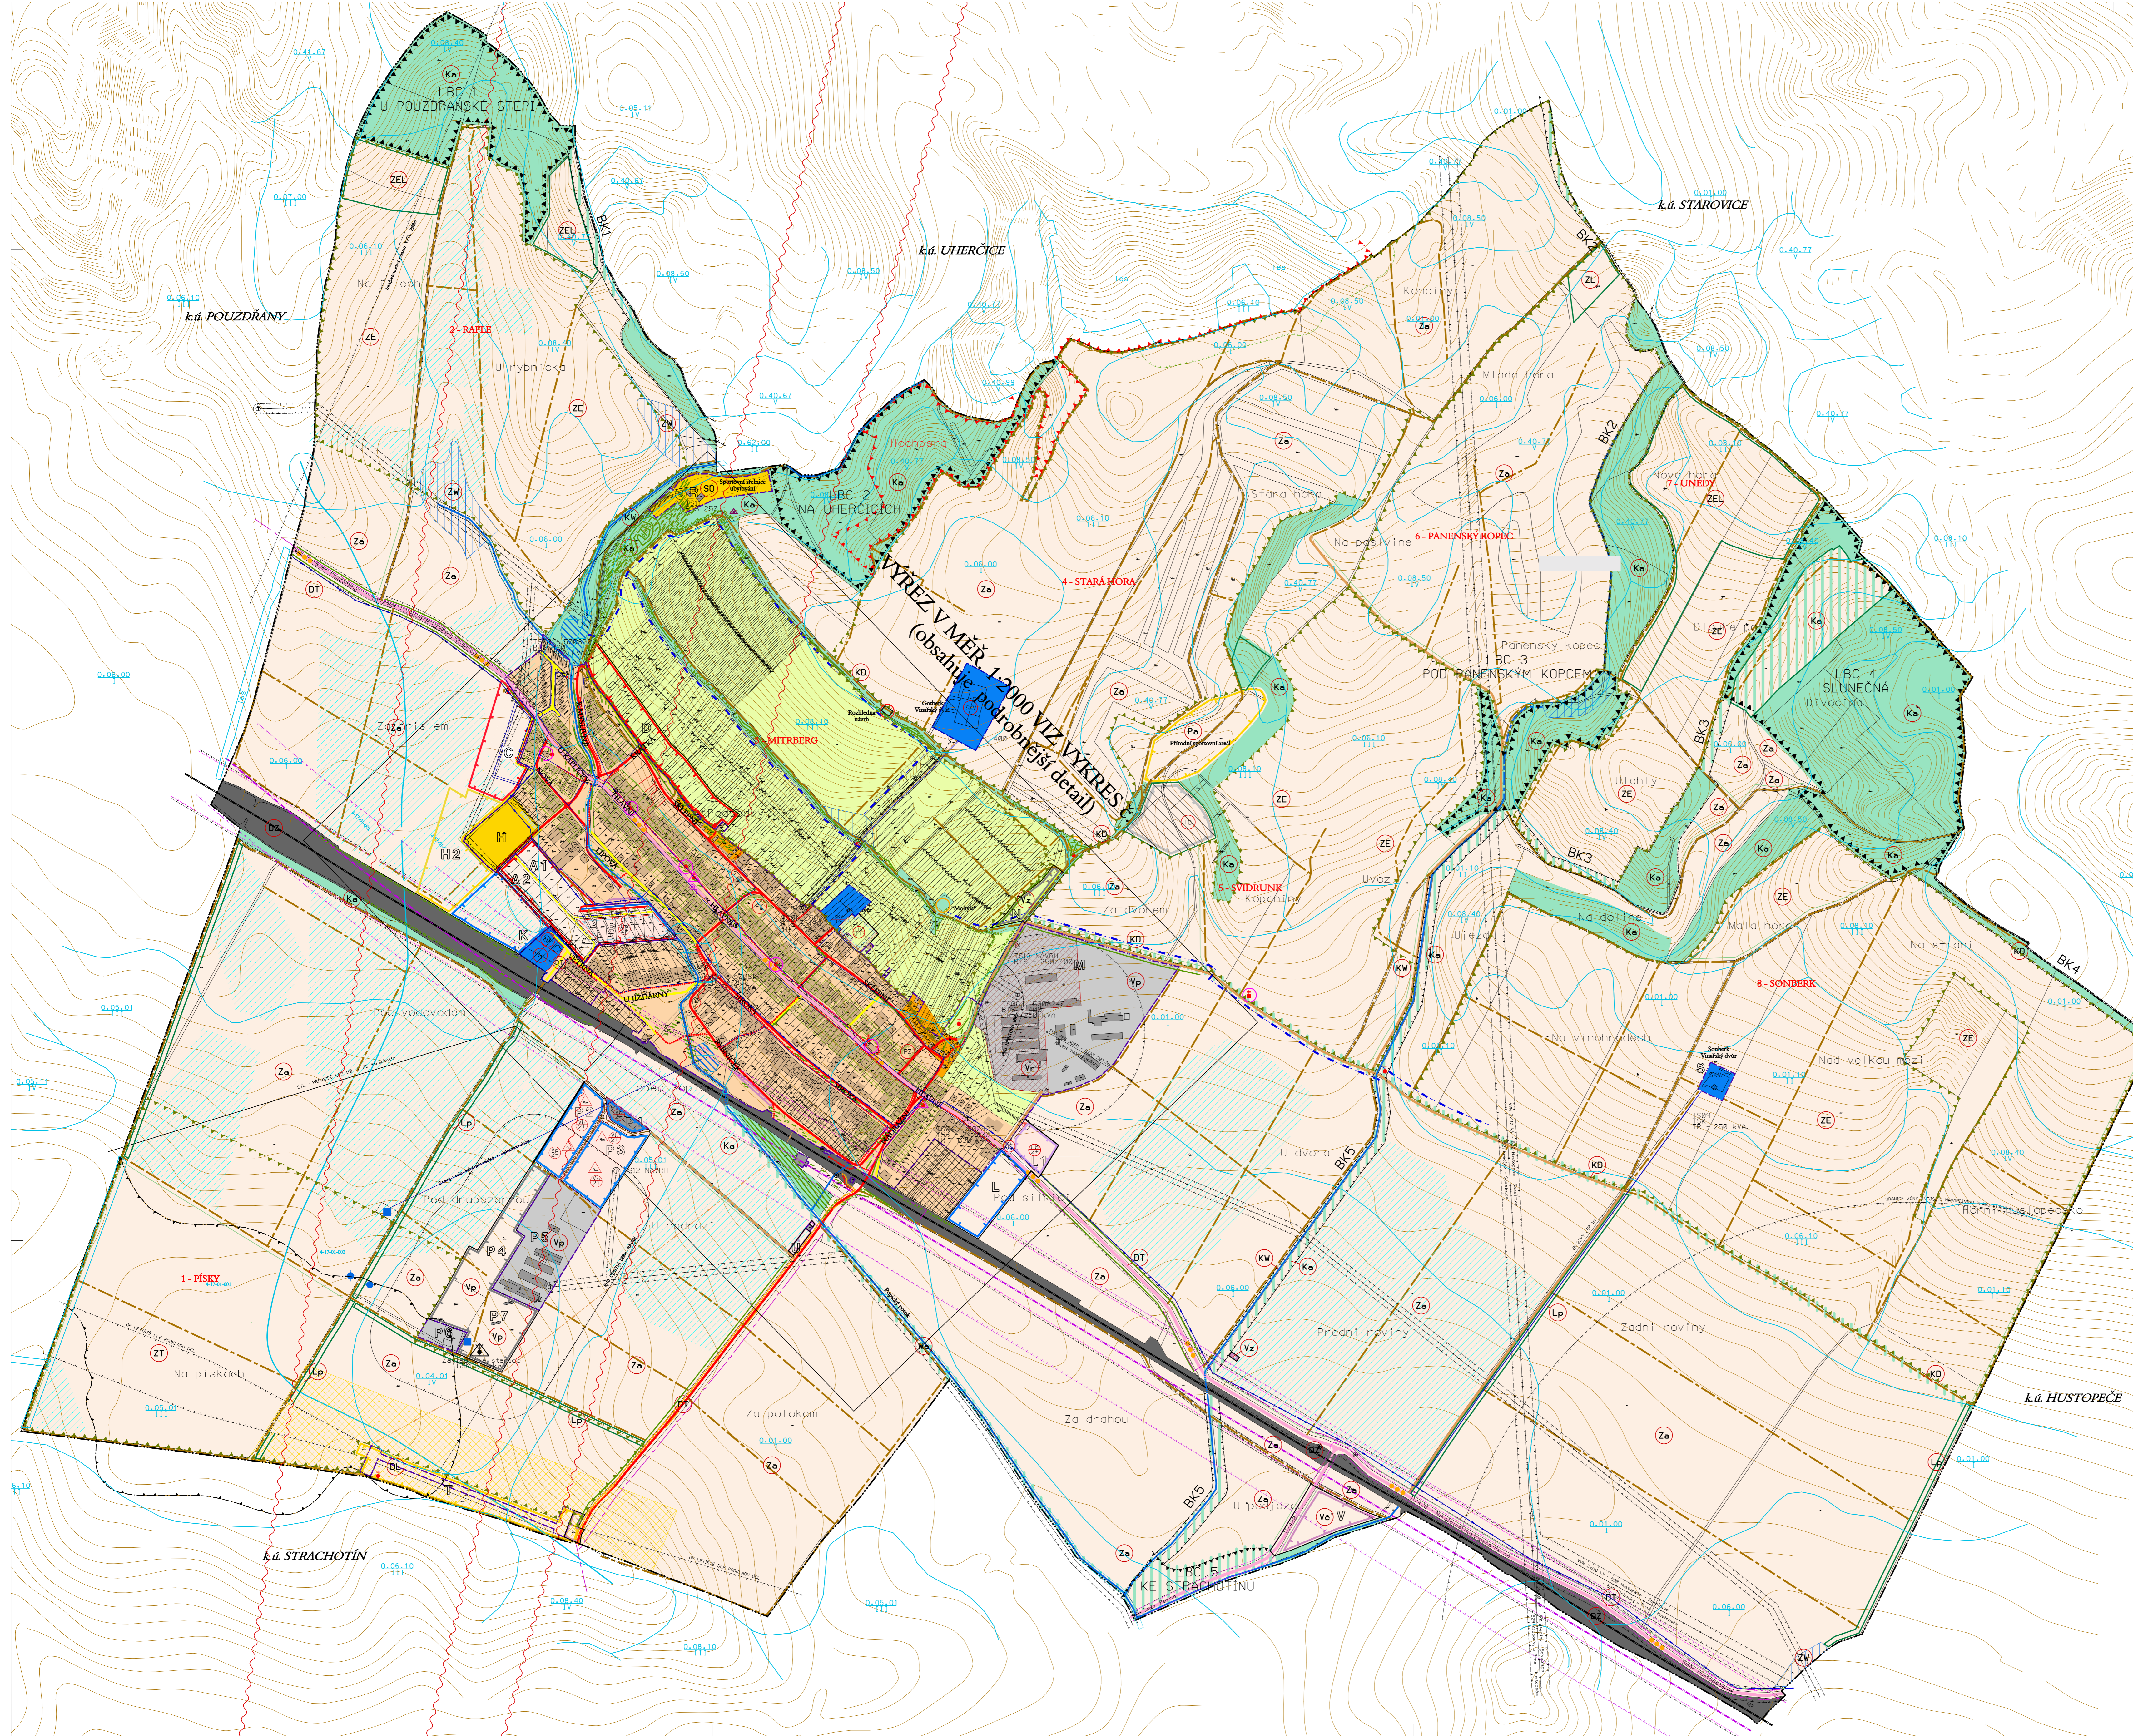

Ú P P O P I C E

právní stav po změně č.2

REGULATIVA A ZÁKLADNÍ FUNKČNÍ REGULATIVY

	OBYTNÉ VYUŽITÍ
	REKREAČNÍ
	VÝROBNÍ
	SMĚŠNÁ VÝROBNÍ
	VINNÉ SKLEPY
	VINOHRADNICKÁ
	ZEMĚDĚLSKÉ PŘEVÝROBY
	OCHRANY KRAJINY
	DOPRAVY - DOPRAVNÍ KORIDOR ČD
	VEREJNÉ ZELENÉ
	SKLÁDEK INERTNÍHO ODPADU

ORGANIZACE ÚZEMÍ

	HRANICE ZASTAVĚNÉHO ÚZEMÍ
	HRANICE ZASTAVĚNÝCH PLOCH
	HRANICE KATASTRU OBCE POUPIČE
	HRANICE PŘESTAVBOVÝCH PLOCH - NENÍ VMEZOVÁNA
	HRANICE PLOCH A KORIDORŮ, VE KTERÝCH JE ULOŽENO PROVŘENÍ ZMĚNY VUŽITÍ ÚZEMNÍ STRUKTURY

PŘESTAVBOVÉ PLOCHY

	ZMĚNA FUNKČNÍHO VUŽITÍ DLE PODROBNÍHO FUNKČNÍHO REGULATIVU "P"
	NÁVRH FUNKČNÍCH PLOCH (REGULATIVY B) BEZ VLIVU NA ZMĚNU ZÓNY (REGULATIVA A)
	NÁVRHOVÉ PLOCHY ZASTAVĚNÉ
	NÁVRHOVÉ PLOCHY PRO ZELENÉ, OCHRANNÉ LESNÍ PÁSY

OSTATNÍ REGULATIVY

	PLOCHY OBYTNÉ BEZ STAVBY PRO BYDLENÍ
	BLOK ZASTAVBY SEVĚRNÉHO REGULATIVU

DOPRAVA

	SILNICE - FUNKČNÍ SKUPINA B, C
	MĚSTNÍ KOMUNIKACE - FUNKČNÍ SK. C
	KOMUNIKACE ZVLÁŠTNÍ - FUNKČNÍ SK. D
	ÚČELOVÉ KOMUNIKACE, POJÁZDOVÉ CESTY - ZPĚVNĚNÉ, NEZPĚVNĚNÉ
	PŘÍJÍZDOVÉ KOMUNIKACE, CHODNÍKY, STEZKY
	ZNAČENÉ TURISTICKÉ TRASY
	CYKLOTRASY
	ŽELEZNICE ČD 20
	TRASA VRT + OP 100m
	OP LETIŠTĚ - NÁVRH LIMITU
	ZASTÁVKA VEŘEJNÉ DOPRAVY
	ROZHLÉDAČNÍ POLE KŘÍŽOVATEK

VODNÍ HOSPODÁŘSTVÍ

	VODNÍ PLOCHY
	HRANICE TORY - STĚLÉ, ORČANÉ, ZATRUČNĚNÉ
	HRANICE ZÁTOPY
	VODOVODNÍ PŘÁVĚČ
	VODNÍ ZDROJ
	ČERPAČÍ STANICE A TLAKOVÁ KANALIZACE - PŘÍVÁDĚČ K ČOV
	ODVODNĚNÍ ODPAVNÍCH VOD Z VÍNAŘSKÝCH DVORŮ
	ZÁCHYTNÉ POLDRY, MOKŘADY
	SVODNÝ PŘEKOP
	NÁVRH REITALIZACE VODNÍCH PRVKŮ
	HRANICE POVODŮ, č. hydrolog. pořadí
	ODVODOVNĚNÉ ÚZEMÍ

ENERGETIKA, SPOJE

	ELEKTROVODY VN 22 KV VENKOVNÍ
	ELEKTROVODY VN 22 KV VENKOVNÍ - NA ZRUŠENÍ
	ELEKTROVODY VN 22 KV VENKOVNÍ - IZOLOVANÉ VOJČE
	ELEKTROVODY VN 22 KV VENKOVNÍ - KABELOVÉ
	ELEKTROVODY VN 110 KV VENKOVNÍ
	TRASPONANCE (T) STŮŽAROVÁ KROSOVÁ, KABELOVOD (K)
	STL PLYNOVOD
	DÁLKOVÝ KABEL DK, DOK
	VEŘEJNÝ TELEFONNÍ AUTOMAT
	TRASA ELEKTRONICKÉ KOMUNIKACE

HRANICE OSTATNÍ

	HRANICE OP LESA
	HRANICE OCHRANNÝCH PÁSEM OSTATNÍCH
	HRANICE HLUKOVÉHO PÁSMU SILNICE B40 A ŽELEZNICE
	HRANICE A KÓD BFFJ
	HRANICE NEVÝHRADNÍHO LOŽISKA NEBO STA (ŠTERKOPSKÝ)
	HRANICE VÍNOVÝCH TRATÍ, OZNAČENÍ A NÁZEV

OSTATNÍ INFORMACE

	PAMÁTKOVÉ CHRÁNĚNÉ OBJEKTY
	VÁLČNÉ HROBY A PAMÁTNÍKY - ZÁČ. č. 1222004 SB.
	DROBNÉ STAVBY - KŘÍŽ, SOCHA, KAPLIČKA
	ROZPTÝLENÁ ZELEN'
	OZNAČENÍ ROZVOJOVÝCH LOKALIT NÁVRHU
	EVIDOVANÝ SSSUV MALÉHO ROZSAHU - NEAKTIVNÍ
	ROZHLÉDAČNÍ PŘÍSLUŠENSTVÍM

ÚSES, OCHRANA PŘÍRODY, REGULATIVE

	BC BK	OZNAČENÍ BIOCENTRA, BIOCORIDORŮ, INTERAKČNÍCH PRVKŮ
	BC BK	HRANICE BIOCENTRA
	BC BK	HRANICE BIOCORIDORU
	BC BK	HRANICE CHRÁNĚNÉHO ÚZEMÍ NATURA 2000
	BC BK	HOCHBERG
	BC BK	NÁVRH PLOCH PRO REITALIZACI
	BC BK	EVIDOVANÝ VÝSKYT CHRÁNĚNÝCH DRUHŮ BOSTLIV

INFORMACE - OBJEKTY S PŘÍSLUŠENSTVÍM ZASTAVĚNÝCH PLOCH

	VE VÝROBNÍ A SMĚŠNÉ VÝROBNÍ ZÓNĚ
	V ZÓNĚCH OSTATNÍCH