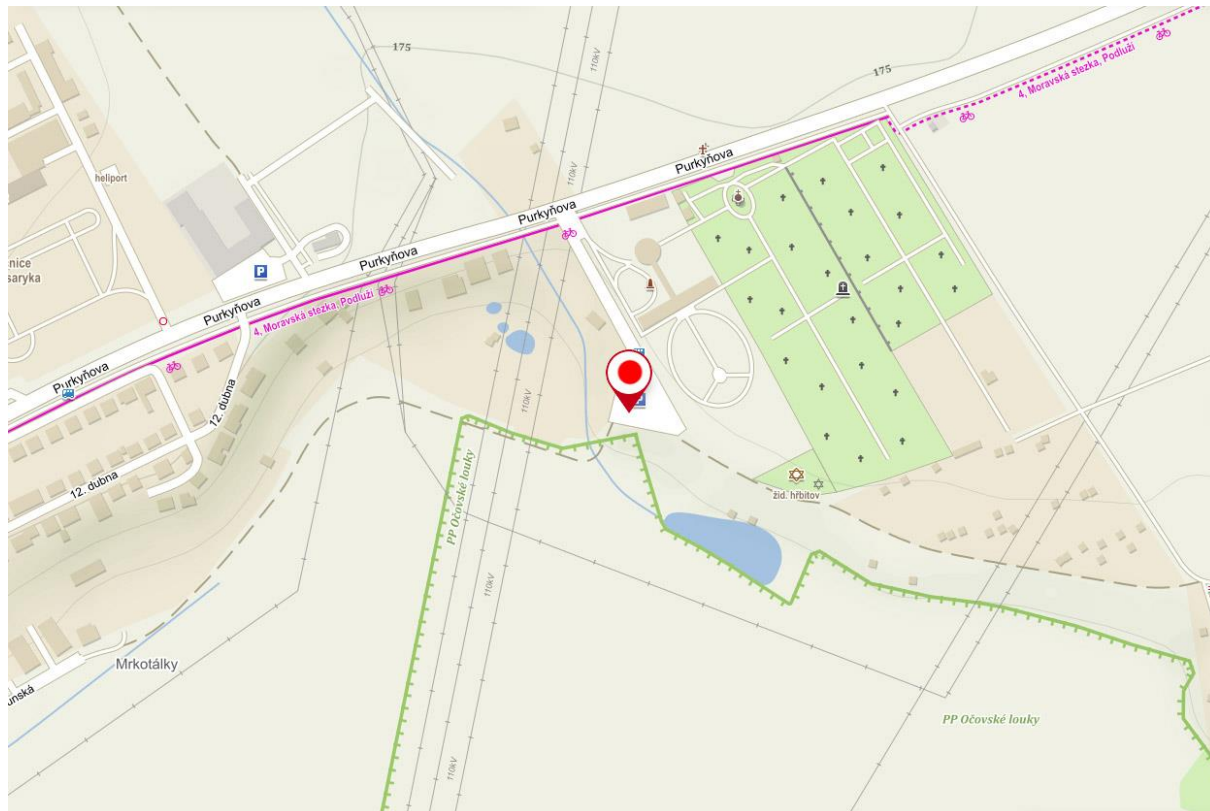

GPS: 49.185681N, 16.581584E

Okres Brno-venkov

Lokalita v areálu brněnského výstaviště – vjezd bránou č. 4 z ulice Křížkovského

GPS: 49.185850N, 16.581885E

Okres Blansko

Blansko, parkoviště na Sportovním ostrově Ludvíka Daňka na konci ulice Mlýnská, za mostem vpravo, směrem k basebalovému hřišti.

GPS: 49.3660347N, 16.6369667E

Okres Břeclav

Parkoviště před Zimním stadionem Břeclav č.p. 2881

GPS: 48.7600178N, 16.8740939E

Okres Hodonín

Parkoviště u městského hřbitova, ul. Purkyňova, Hodonín

GPS: 48°51'46.0"N 17°09'09.9"E

Okres Vyškov

Vyškov, parkoviště nám. Čsl. armády u pivovaru (vedle Rotundy), vjezd a výjezd z ulice Československé armády proti bráně pivovaru.

GPS: 49.2764181N, 16.9987492E

Okres Znojmo

Znojmo, parkoviště u areálu Policie ČR, příjezd z ul. Pražská (u objektu Zdravotnické záchranné služby, Pražská 3872/59a, Znojmo)