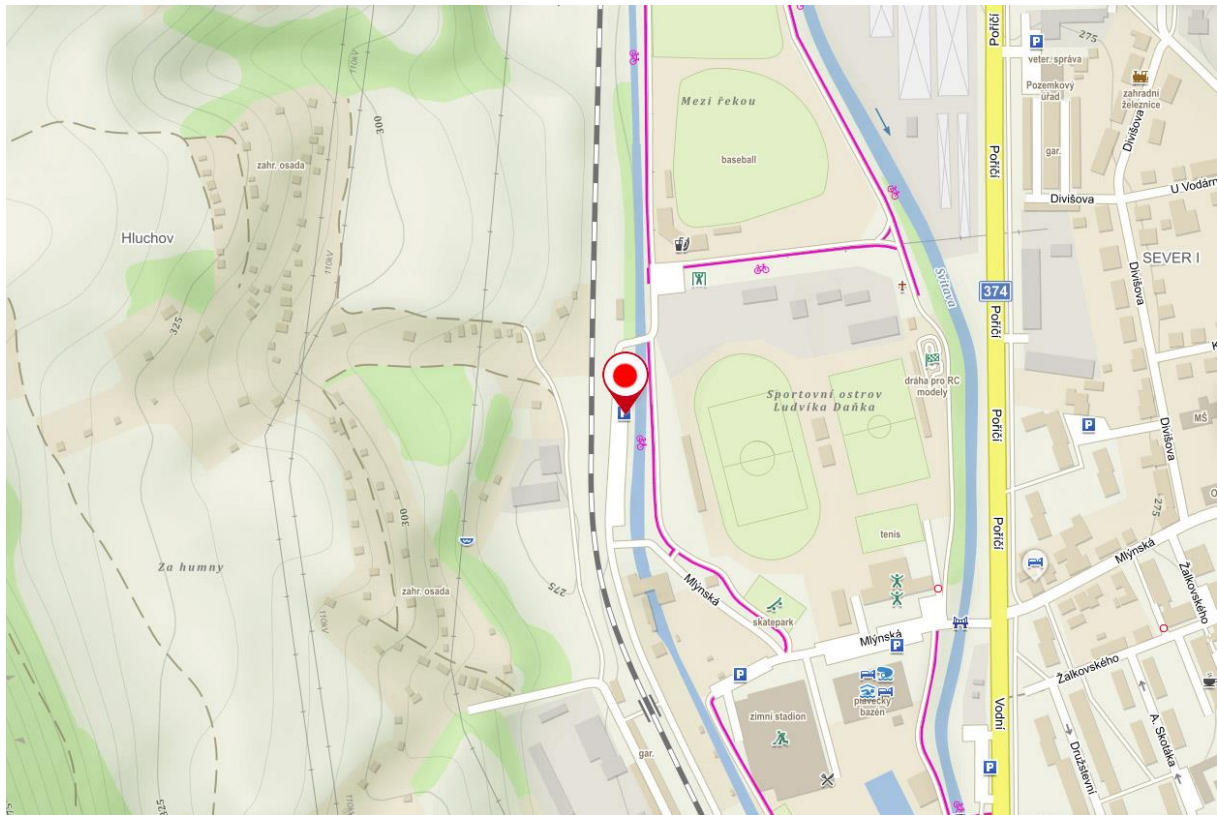

Hlasování u všech níže uvedených stanovišť bude probíhat ve středu 11.1.2023 (v případě konání II. kola volby prezidenta 25.1.2023) od 8:00 hod do 17:00 hod.

Okres Brno-město

Lokalita v areálu brněnského výstaviště – vjezd bránou č. 4 z ulice Křížkovského

GPS: 49.185681N, 16.581584E

Okres Brno-venkov

Lokalita v areálu brněnského výstaviště – vjezd bránou č. 4 z ulice Křížkovského

GPS: 49.185850N, 16.581885E

Okres Blansko

Blansko, parkoviště na Sportovním ostrově Ludvíka Daňka na konci ulice Mlýnská, za mostem vpravo, směrem k basebalovému hřišti.

GPS: 49.3660347N, 16.6369667E

Okres Břeclav

Parkoviště před Zimním stadionem Břeclav č.p. 2881

GPS: 48.7600178N, 16.8740939E

Okres Hodonín

Parkoviště u městského hřbitova, ul. Purkyňova, Hodonín

GPS: 48°51'46.0"N 17°09'09.9"E

Okres Vyškov

Vyškov, parkoviště nám. Čsl. armády u pivovaru (vedle Rotundy), vjezd a výjezd z ulice Československé armády proti bráně pivovaru.

GPS: 49.2764181N, 16.9987492E

Okres Znojmo

Znojmo, parkoviště u areálu Policie ČR, příjezd z ul. Pražská (u objektu Zdravotnické záchranné služby, Pražská 3872/59a, Znojmo)