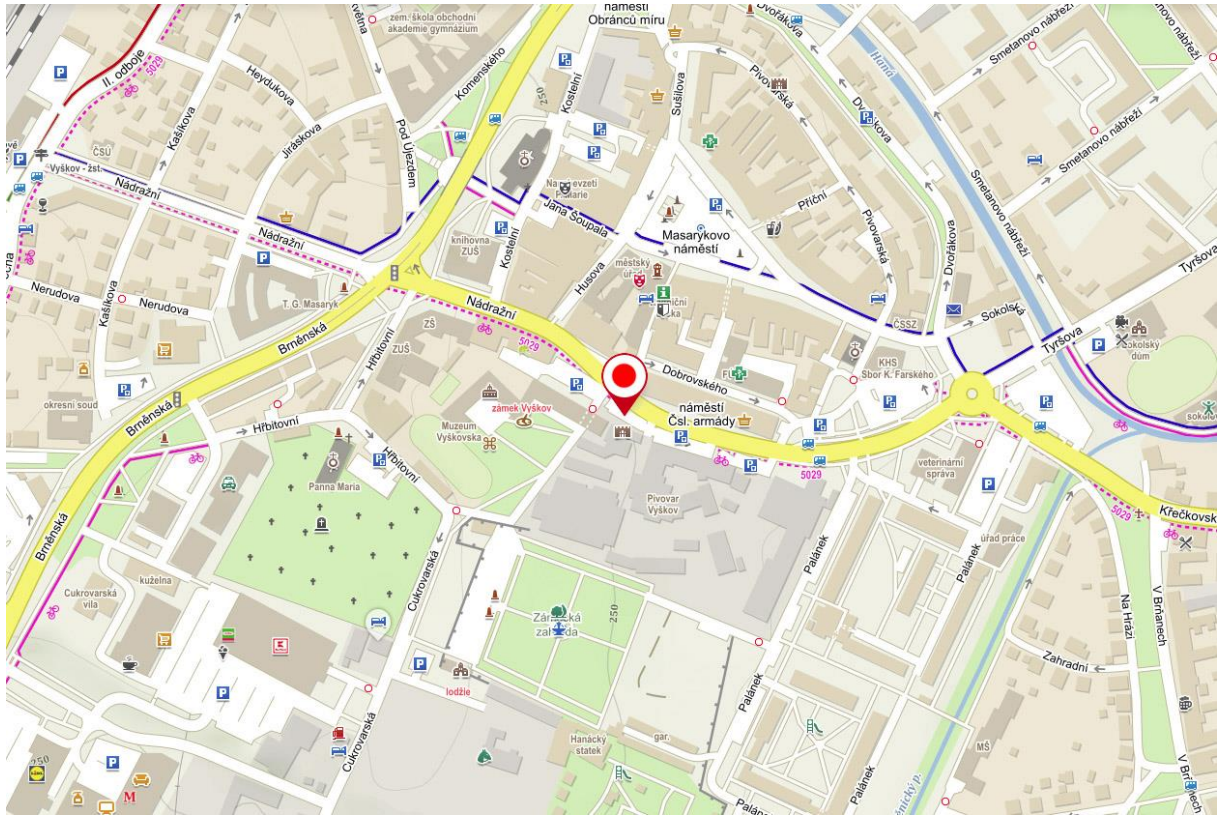

Hlasování u všech níže uvedených stanovišť bude probíhat ve středu 11.1.2023 (v případě konání II. kola volby prezidenta 25.1.2023) od 8:00 hod do 17:00 hod.

Okres Brno-město

Lokalita v areálu brněnského výstaviště – vjezd bránou č. 4 z ulice Křížkovského

GPS: 49.185681N, 16.581584E

Okres Brno-venkov

Lokalita v areálu brněnského výstaviště – vjezd bránou č. 4 z ulice Křížkovského

GPS: 49.185850N, 16.581885E

Okres Blansko

Blansko, parkoviště na Sportovním ostrově Ludvíka Daňka na konci ulice Mlýnská, za mostem vpravo, směrem k basebalovému hřišti.

GPS: 49.3660347N, 16.6369667E

Okres Břeclav

Parkoviště před Zimním stadionem Břeclav č.p. 2881

GPS: 48.7600178N, 16.8740939E

Okres Hodonín

Parkoviště u městského hřbitova, ul. Purkyňova, Hodonín

GPS: 48°51'46.0"N 17°09'09.9"E

Okres Vyškov

Vyškov, parkoviště nám. Čsl. armády u pivovaru (vedle Rotundy), vjezd a výjezd z ulice Československé armády proti bráně pivovaru.

GPS: 49.2764181N, 16.9987492E

Okres Znojmo

Znojmo, parkoviště u areálu Policie ČR, příjezd z ul. Pražská (u objektu Zdravotnické záchranné služby, Pražská 3872/59a, Znojmo)