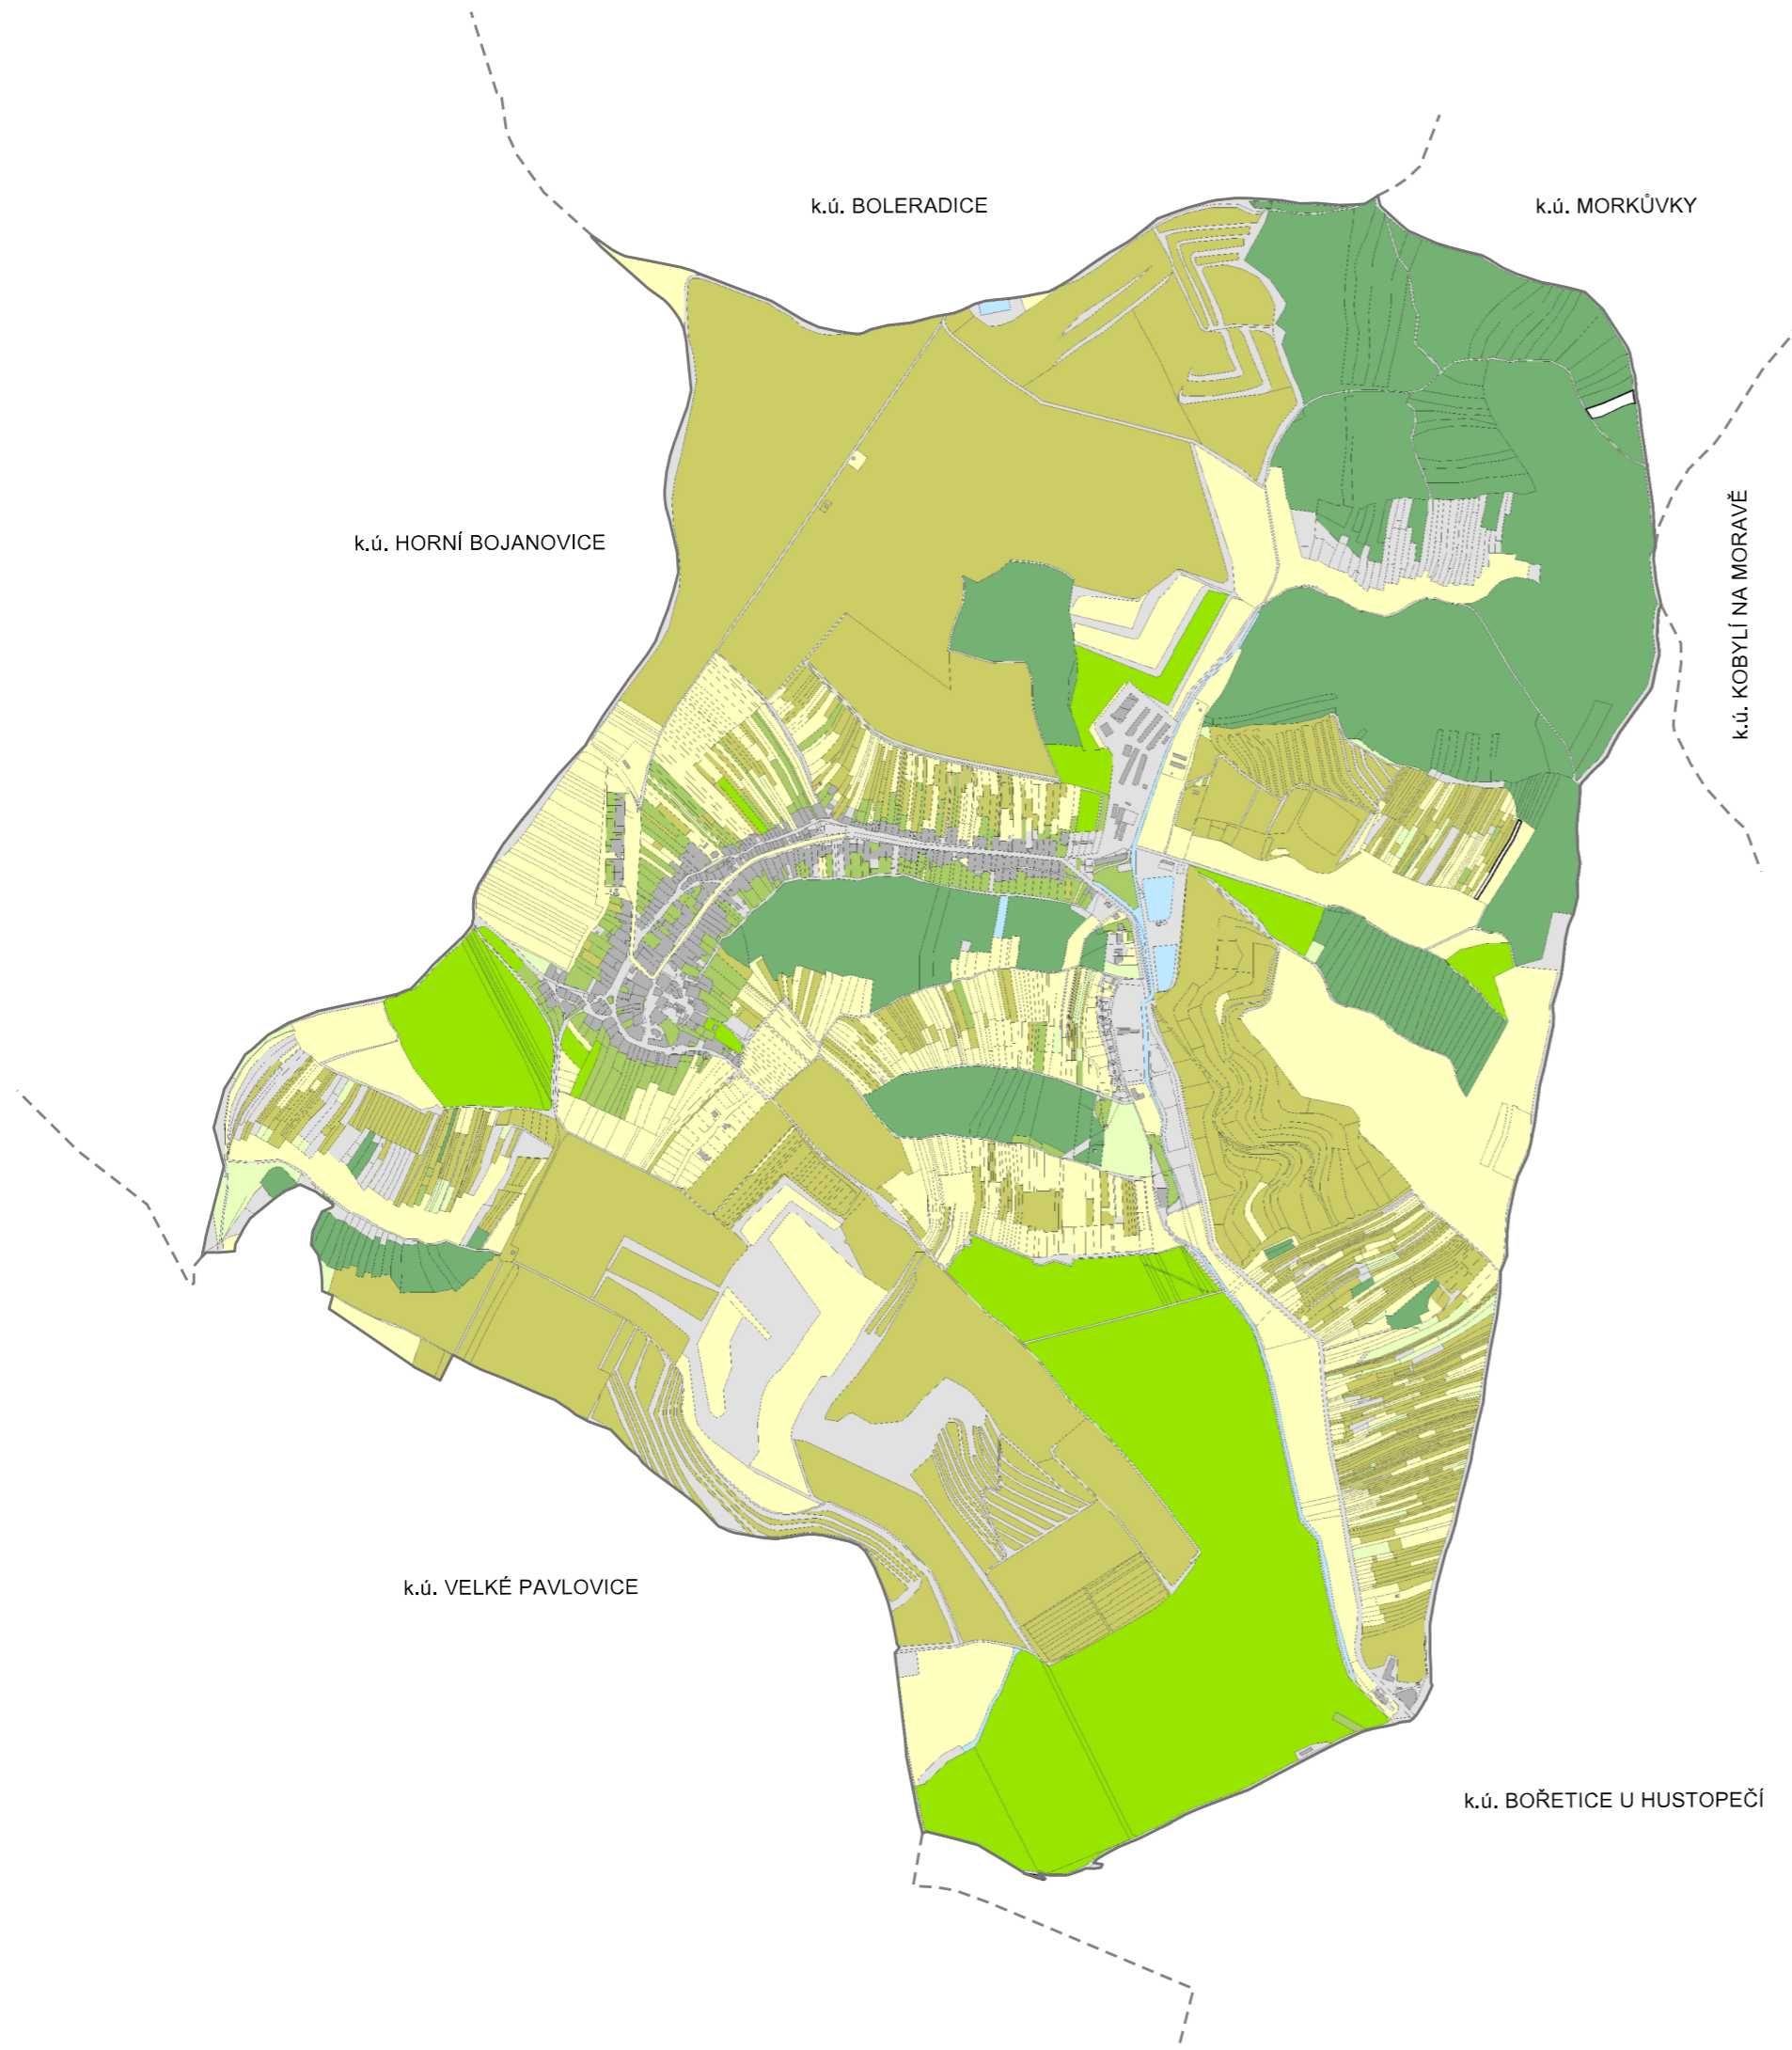

# 07 FUNKČNÍ VYUŽITÍ DLE KM

k.ú. BOLERADICE

k.ú. MORKŮVKY

k.ú. HORNÍ BOJANOVICE

k.ú. KOBYLÍ NA MORAVĚ

k.ú. VELKÉ PAVLOVICE

k.ú. BOŘETICE U HUSTOPEČÍ

## LEGENDA

- zastavěná plocha
- ostatní plocha
- zahrada
- trvale travní porost
- sady
- vinice
- orná půda
- lesy
- vodní plochy