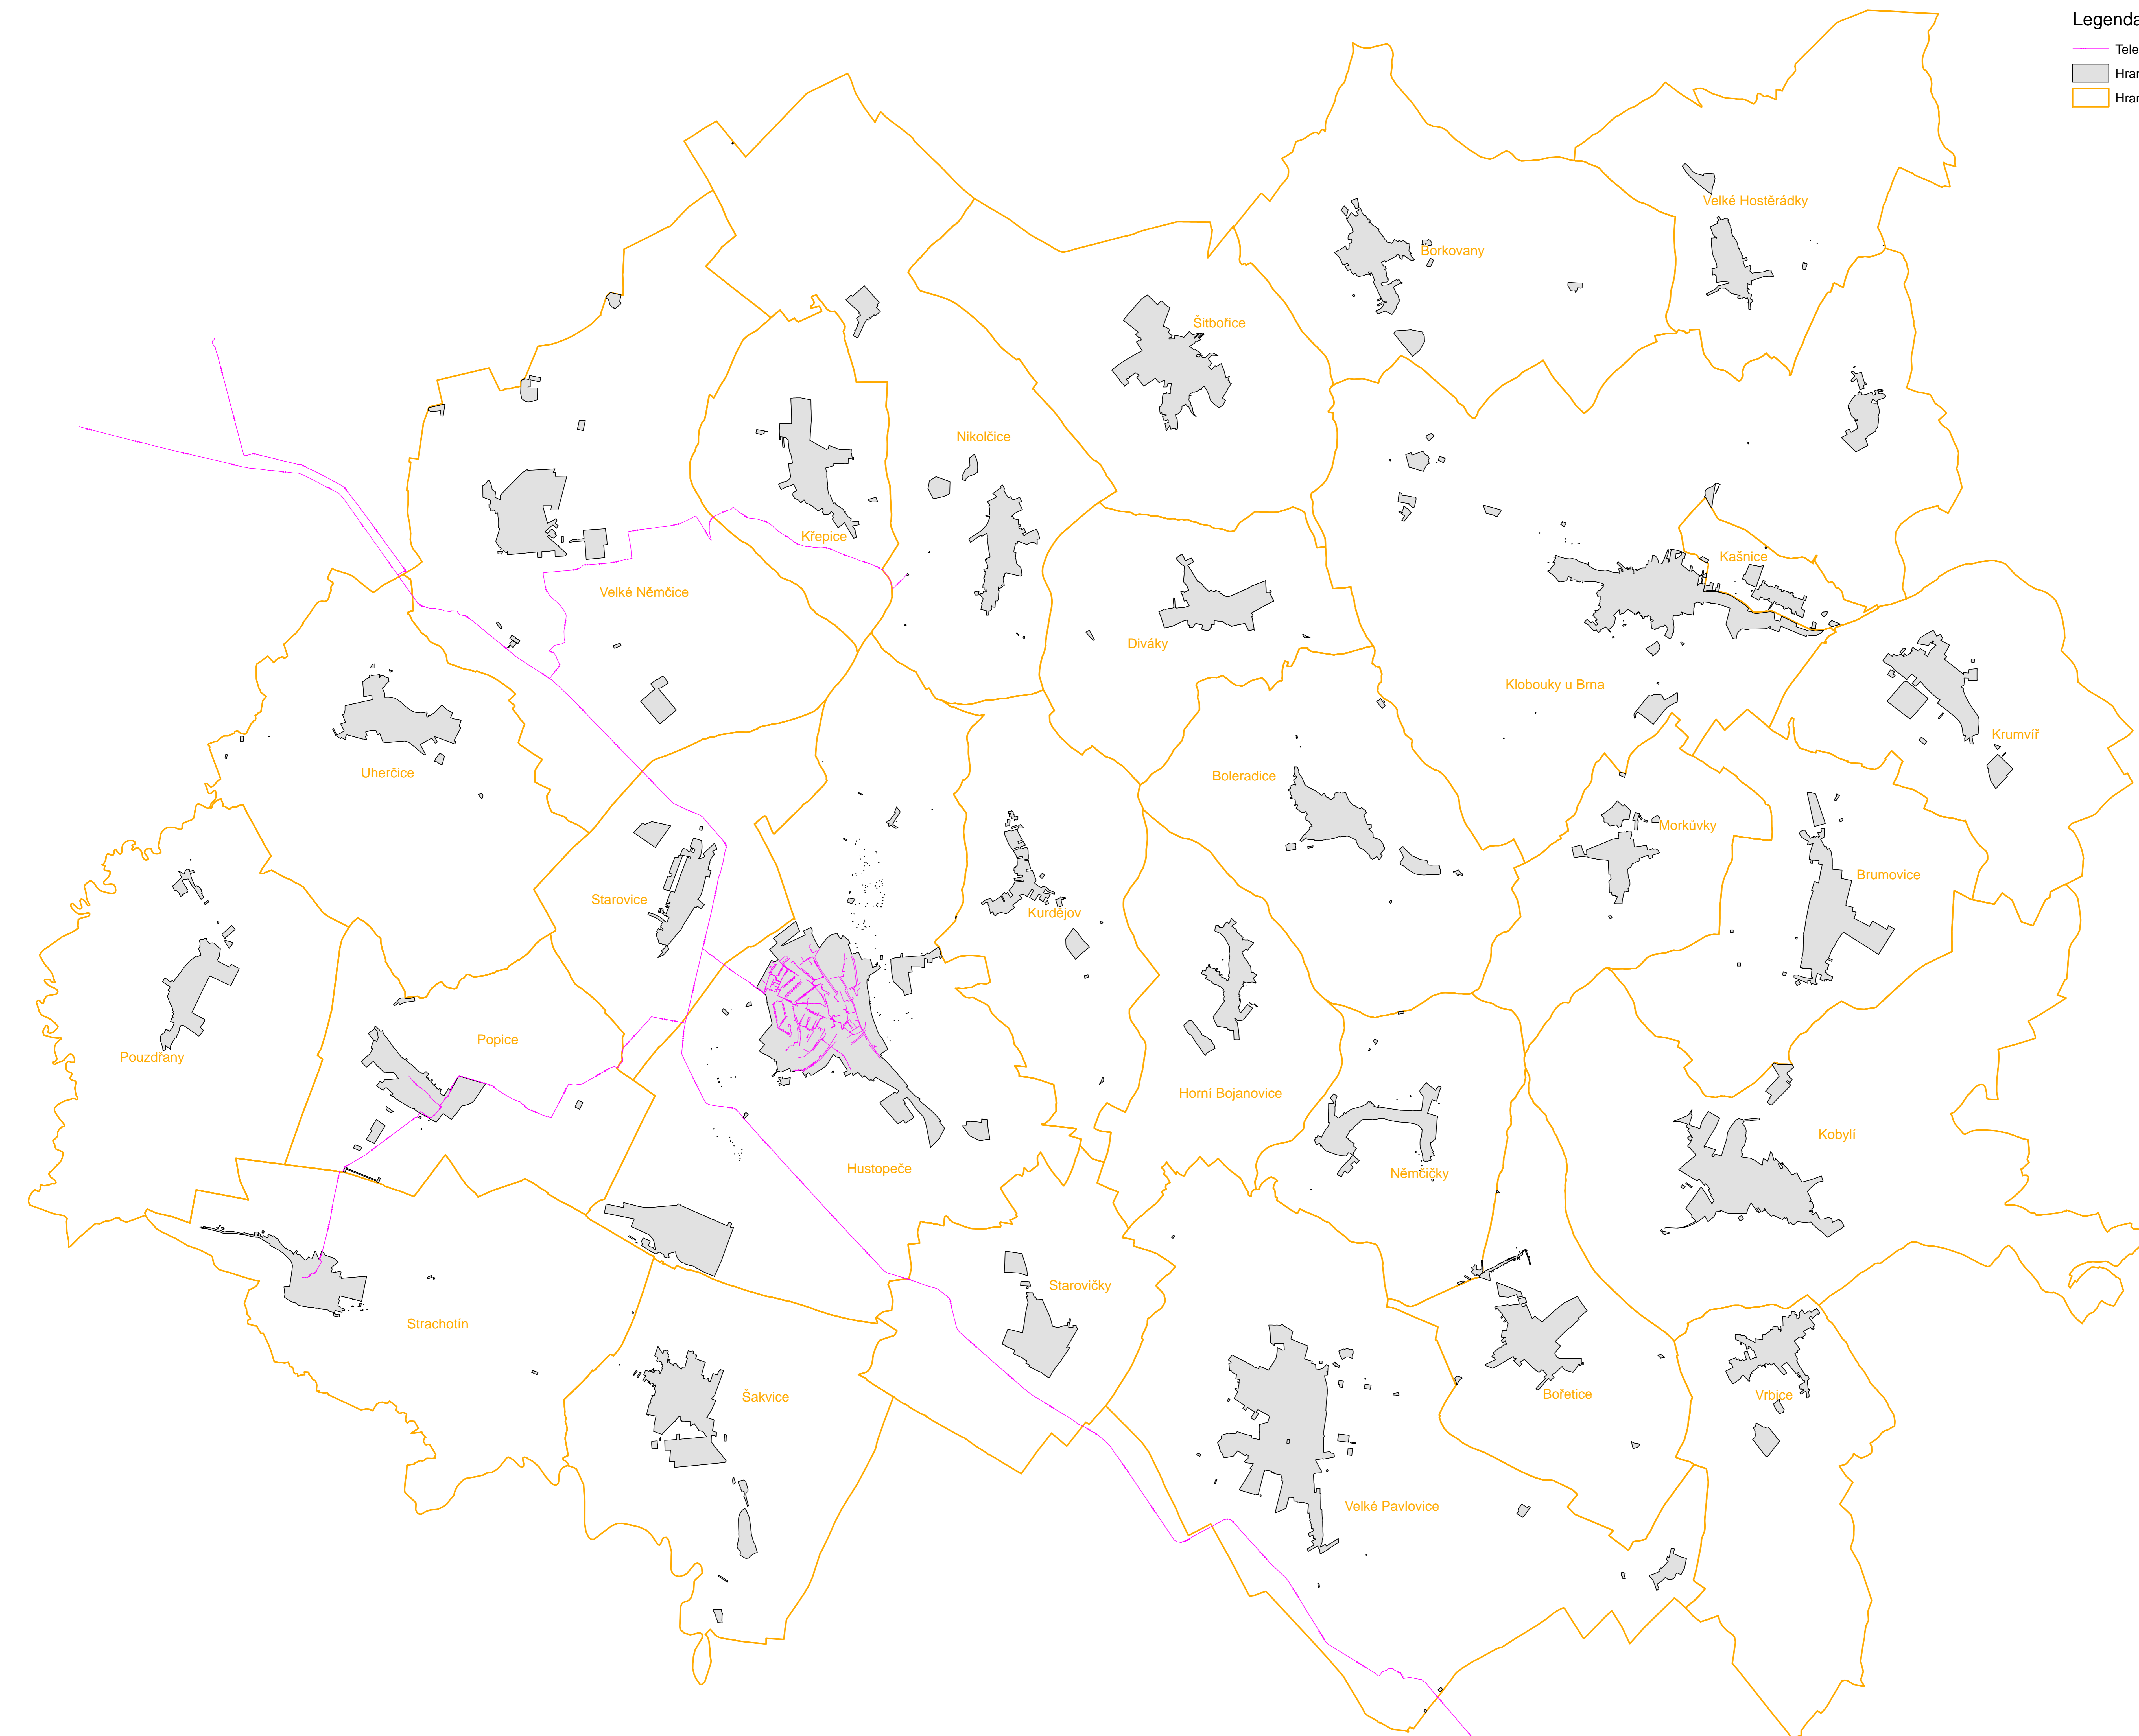

# Údaje o území předané 20140912 pro územně analytické podklady společnostíself s.r.o.

## Legenda symbolů

- Telekomunikační kabel
- Hranice současně zastavěného území dle ÚPD
- Hranice území obce

0 500 1 000 2 000  
Metry