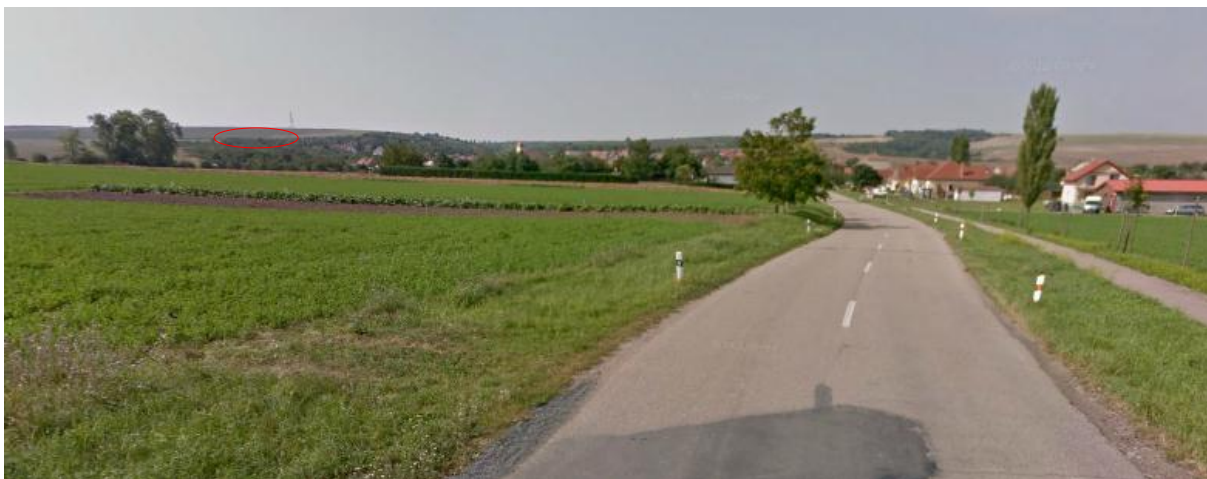

FOTODOKUMENTACE STÁVAJÍCÍHO STAVU

PŘÍJEZD DO STAROVIC – PANORAMA OBCE S VYZNAČENÍM ŘEŠENÉHO ÚZEMÍ

PANORAMA ŘEŠENÉHO ÚZEMÍ

POHLED JIŽNÍM SMĚREM NA ŘEŠENÉ ÚZEMÍ – ZE SPOJNICE STAROVICE HUSTOPEČE

POHLED SEVERNÍM SMĚREM Z ŘEŠENÉHO ÚZEMÍ – NA MODRÉ HORY

SEVEROZÁPADNÍ OKRAJ LOKALITY- KŘIŽOVATKA MÍSTNÍ NEZPEVNĚNÉ KOMUNIKACE A SPOJKY DO HUSTOPEČÍ

RODINNÝ DŮM SOUSEDÍCÍ S PŘEDMĚTNOU LOKALITOU NA ZÁPADNÍ STRANĚ

SEVEROZÁPADNÍ VSTUP DO LOKALITY- MÍSTNÍ NEZPEVNĚNÁ KOMUNIKACE

POHLED NA NEJVÝŠE POLOŽENÉ MÍSTO ŘEŠENÉHO ÚZEMÍ

ZIMNÍ POHLED NA SEVEZÁPADNÍ ČÁST ŘEŠENÉHO ÚZEMÍ

POHLED SEVERNÍM SMĚREM SE STÁVAJÍCÍM NADZEMNÍM VEDENÍM VN